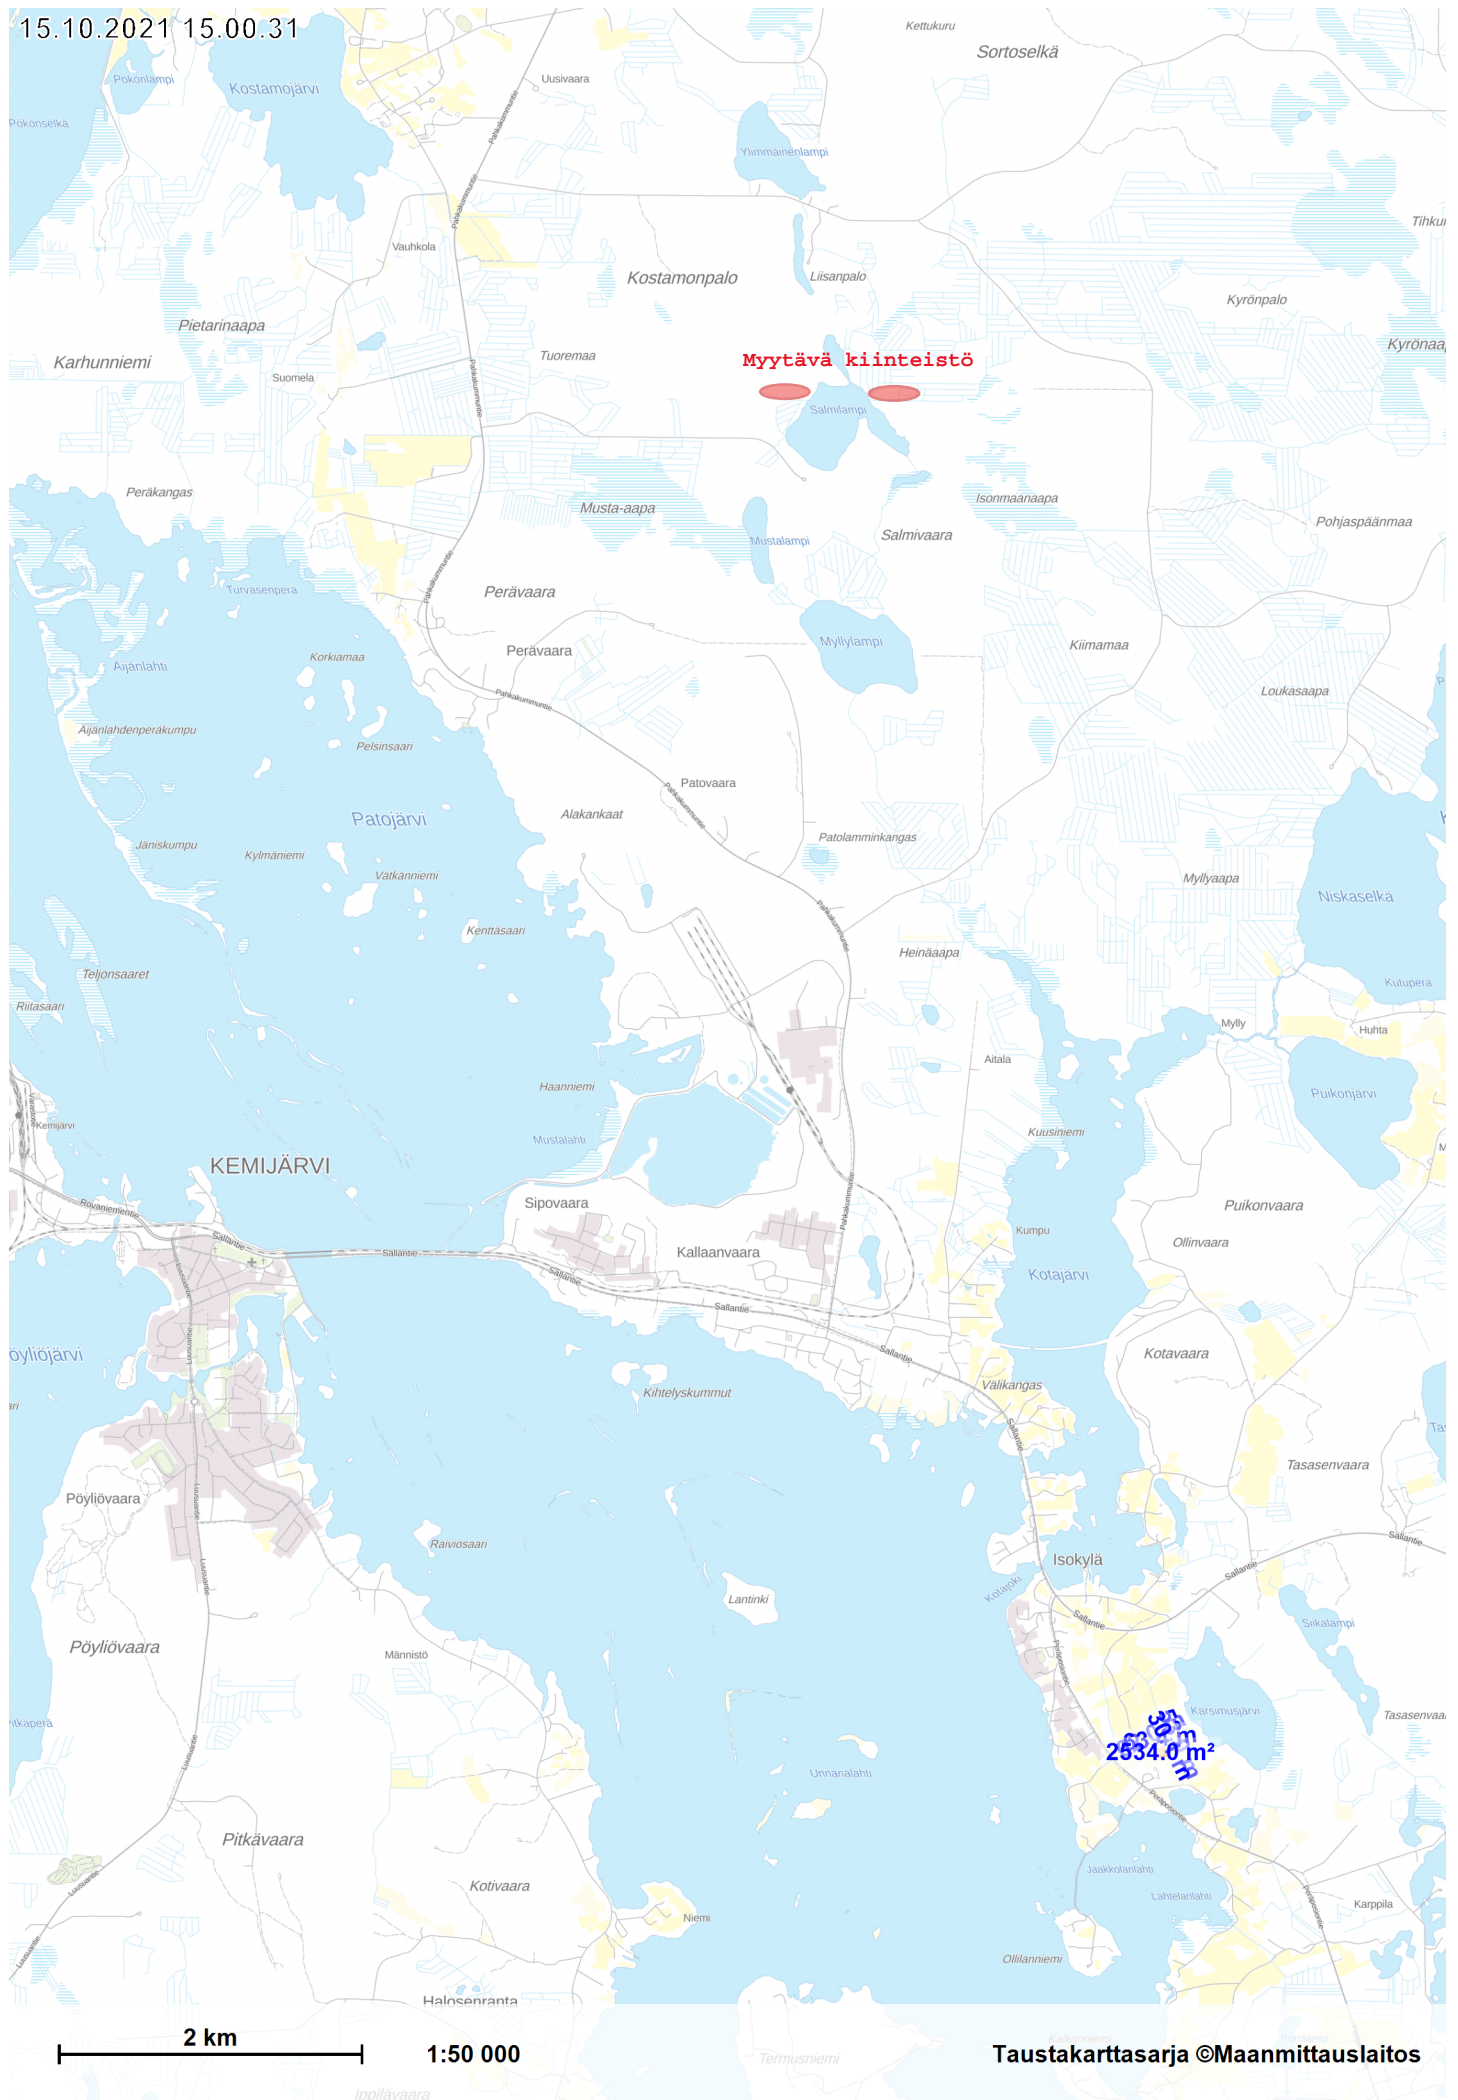

15.10.2021 15.00.31

Myytävä kiinteistö

2534.0 m²

2 km

1:50 000

Taustakarttasarja ©Maanmittauslaitos