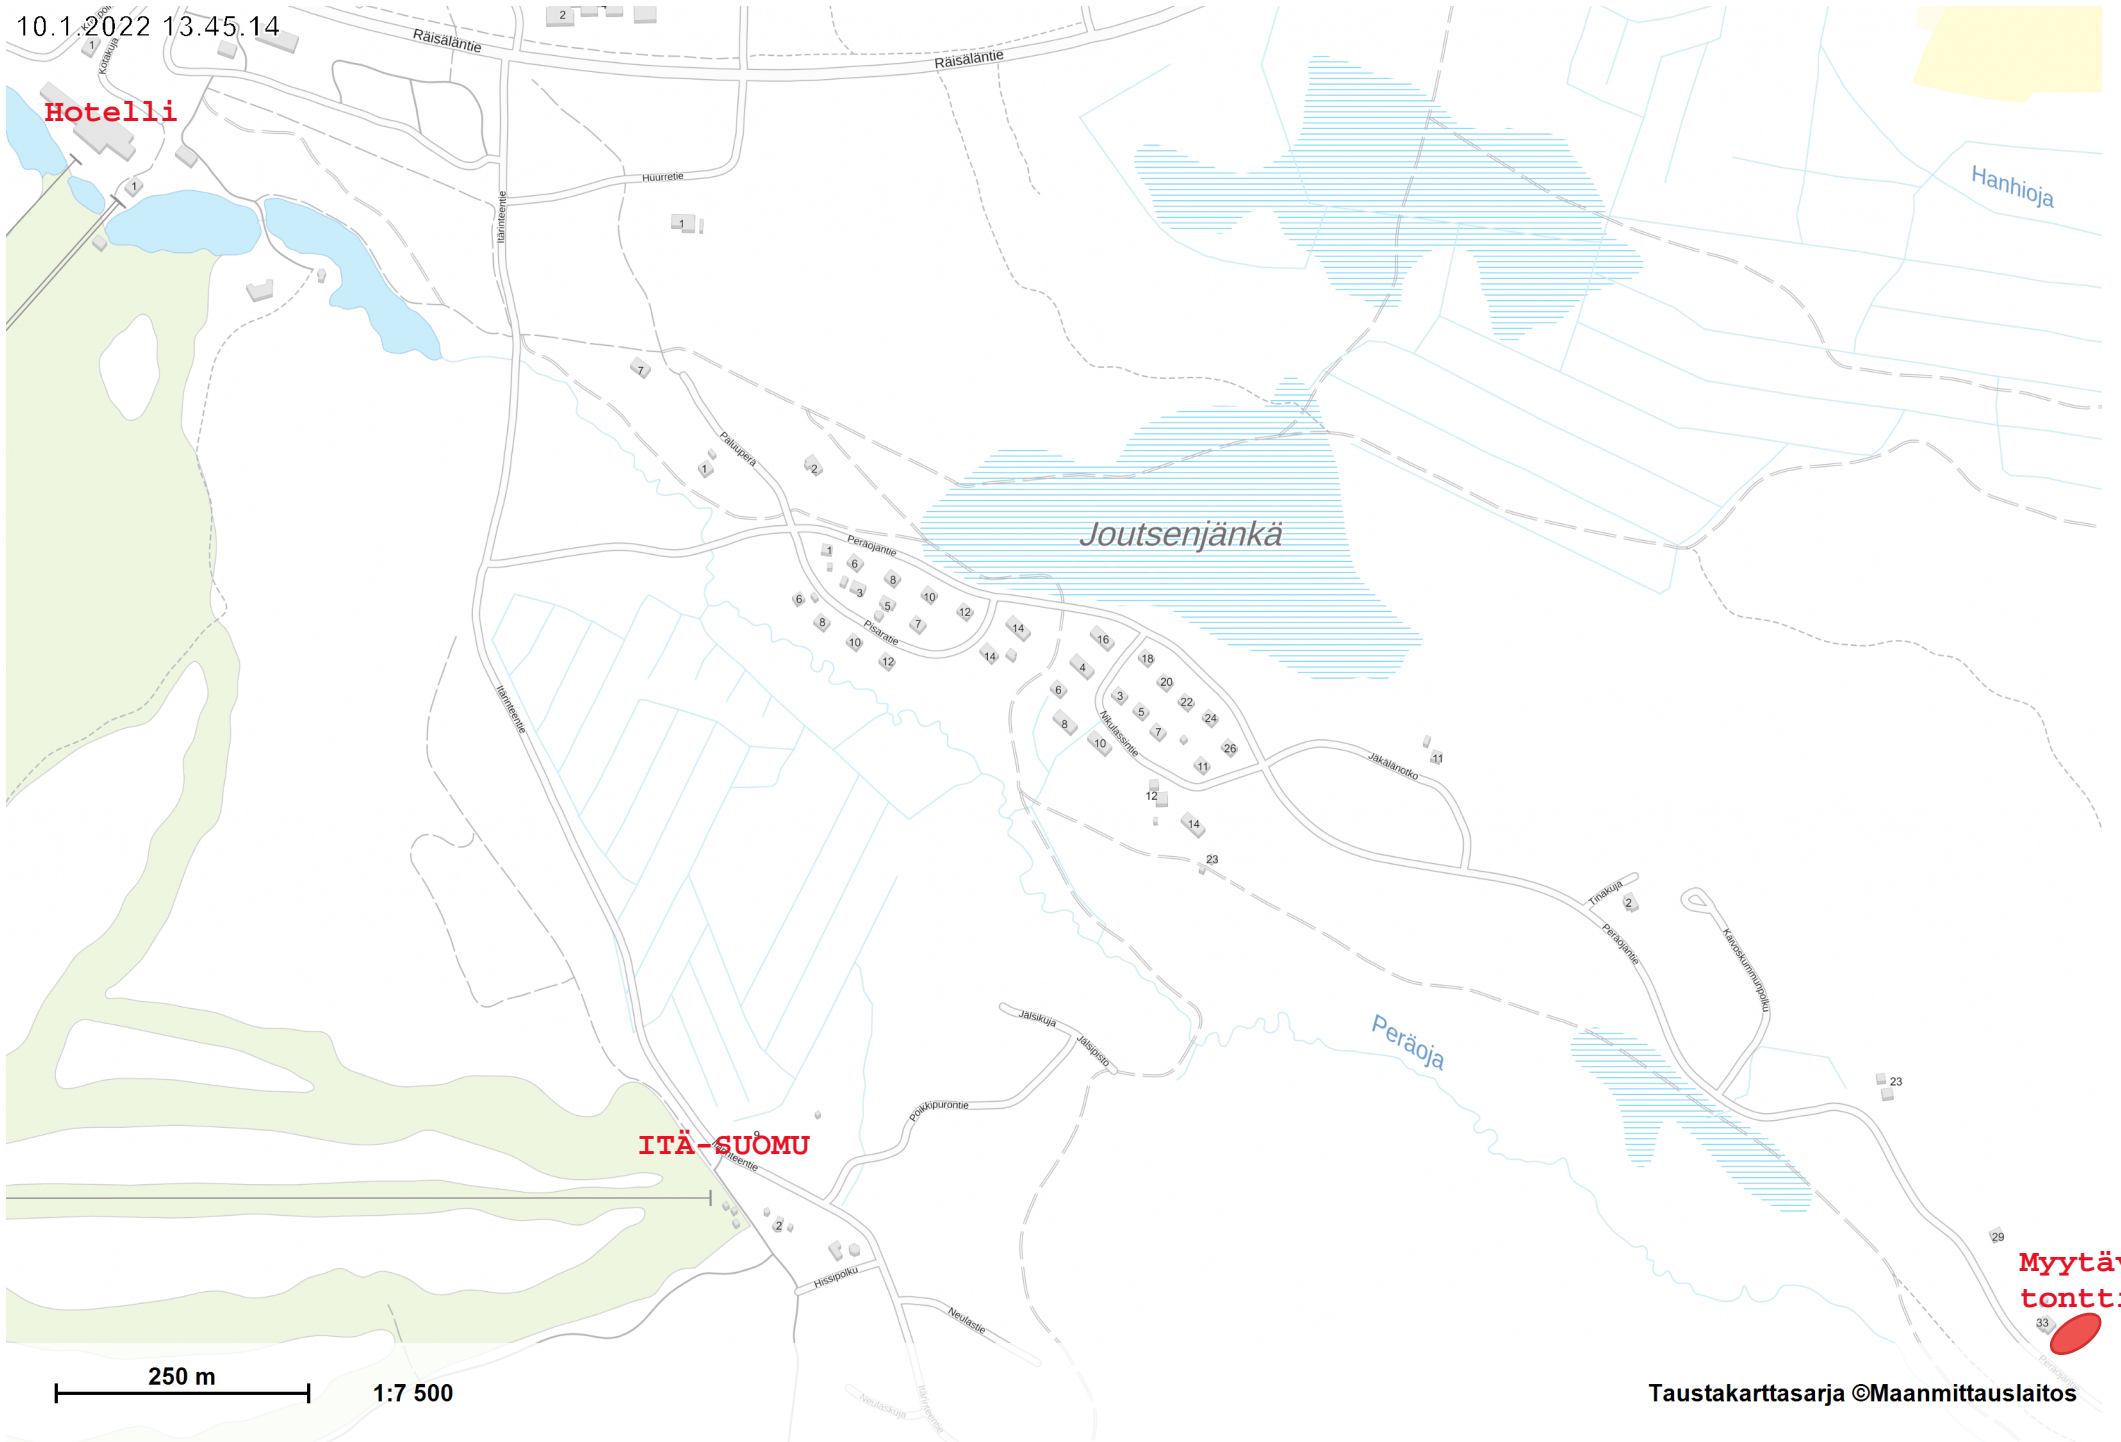

10.1.2022 13.45.14

Hotelli

Hanhoja

Joutsenjänkä

Peräoja

ITÄ-SUOMU

Myytävä tontti

Taustakarttasarja ©Maanmittauslaitos

250 m

1:7 500