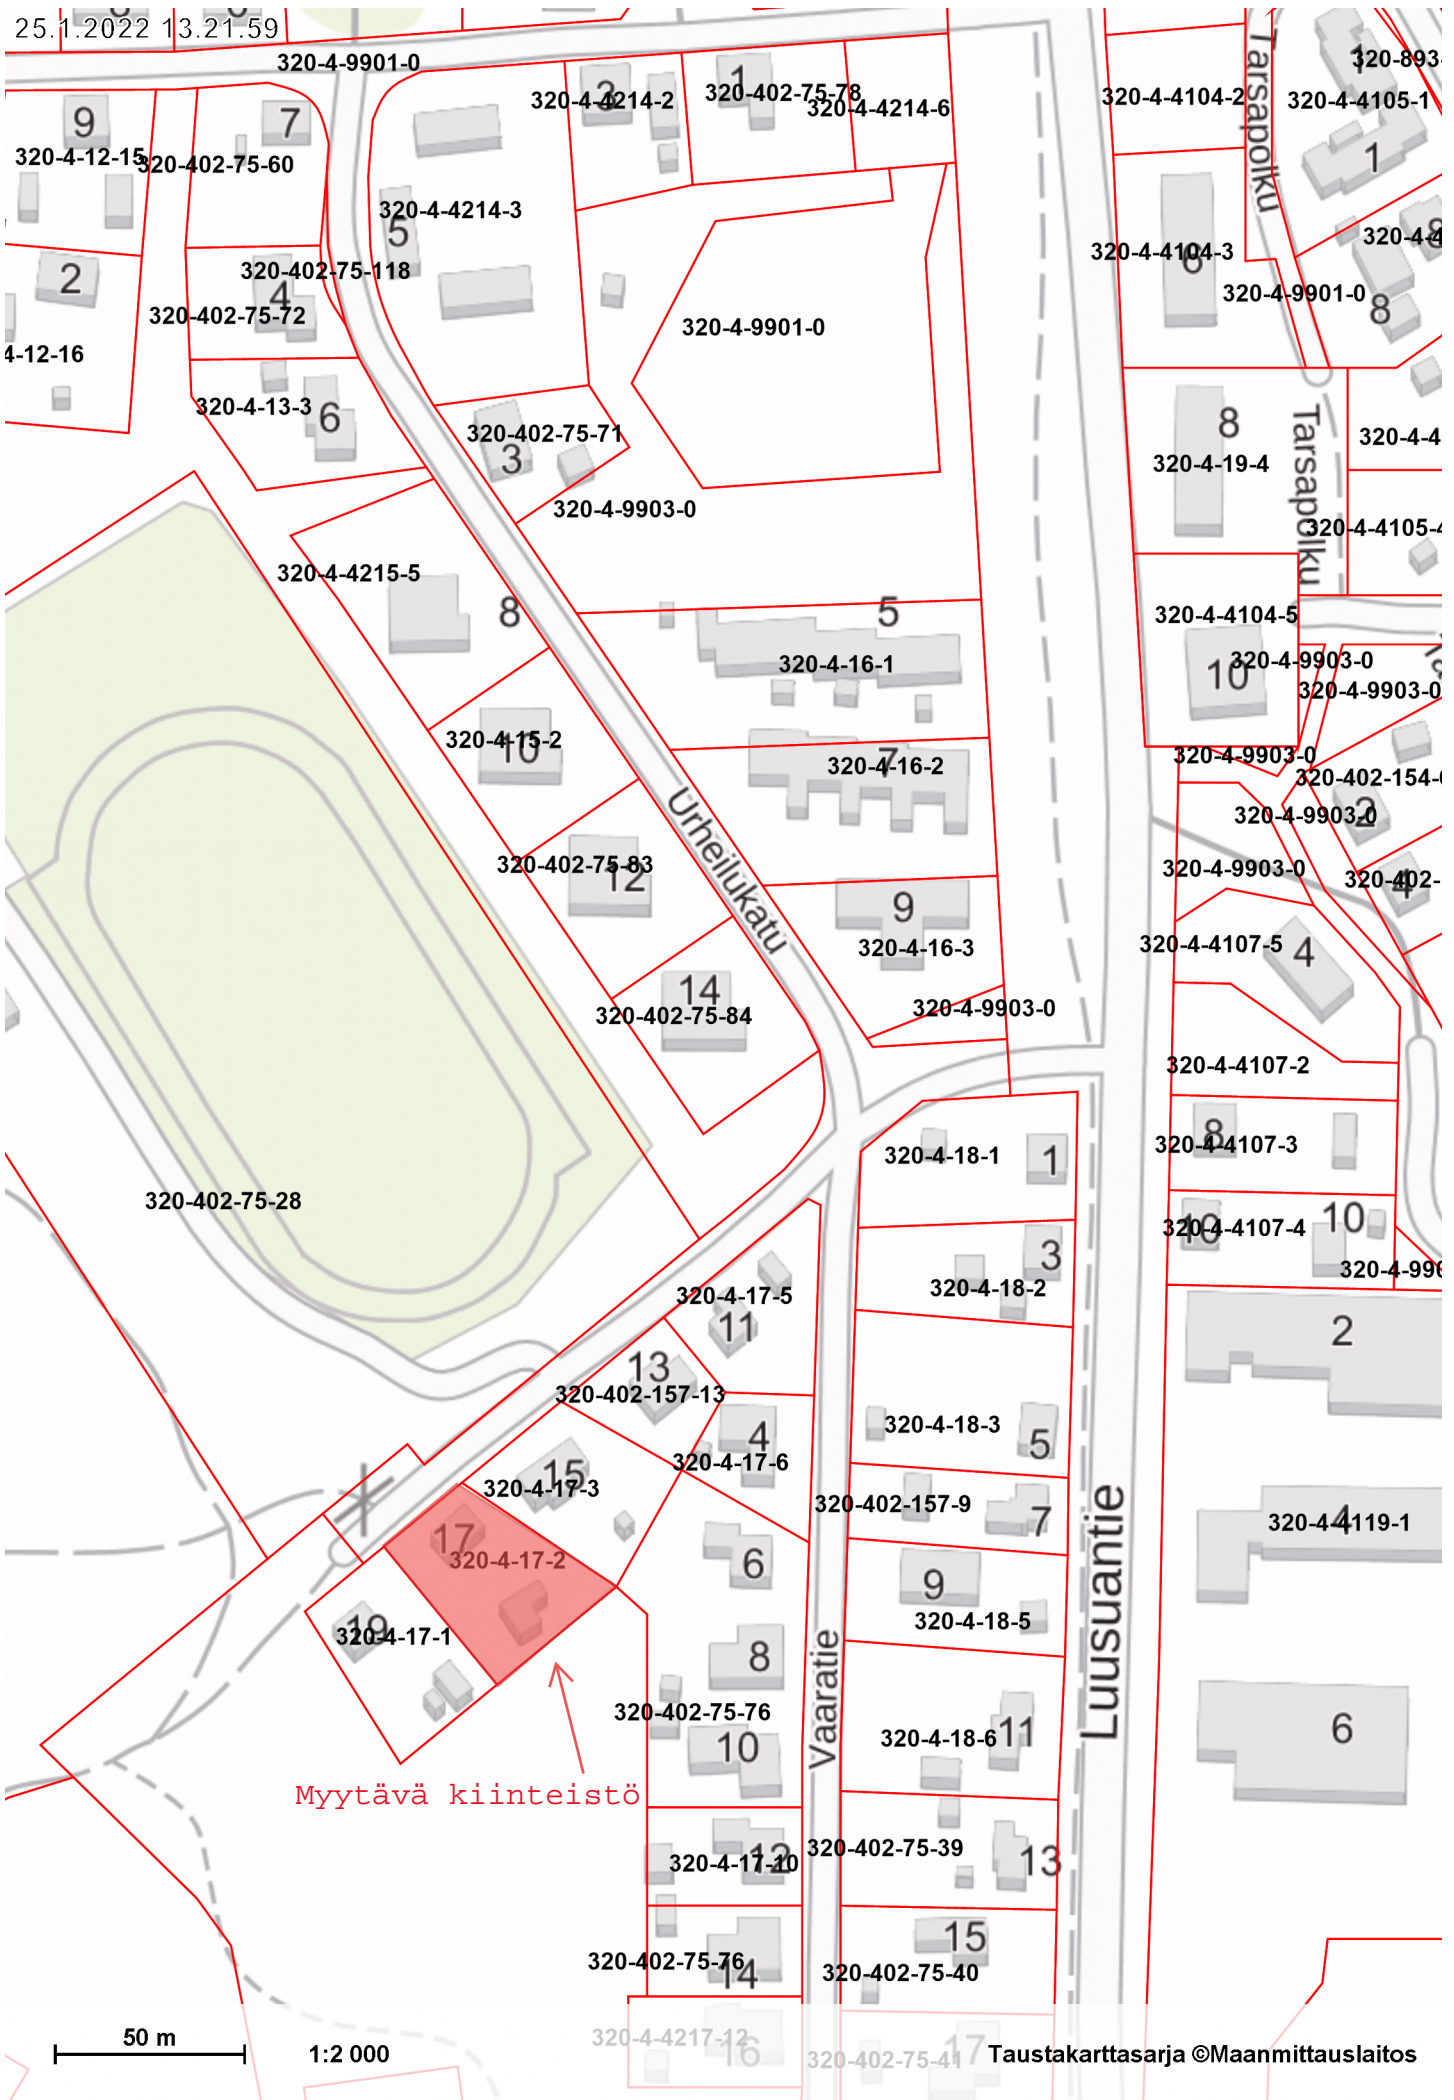

25.1.2022 13.21.59

Myytävä kiinteistö

50 m

1:2 000

Taustakarttasarja ©Maanmittauslaitos