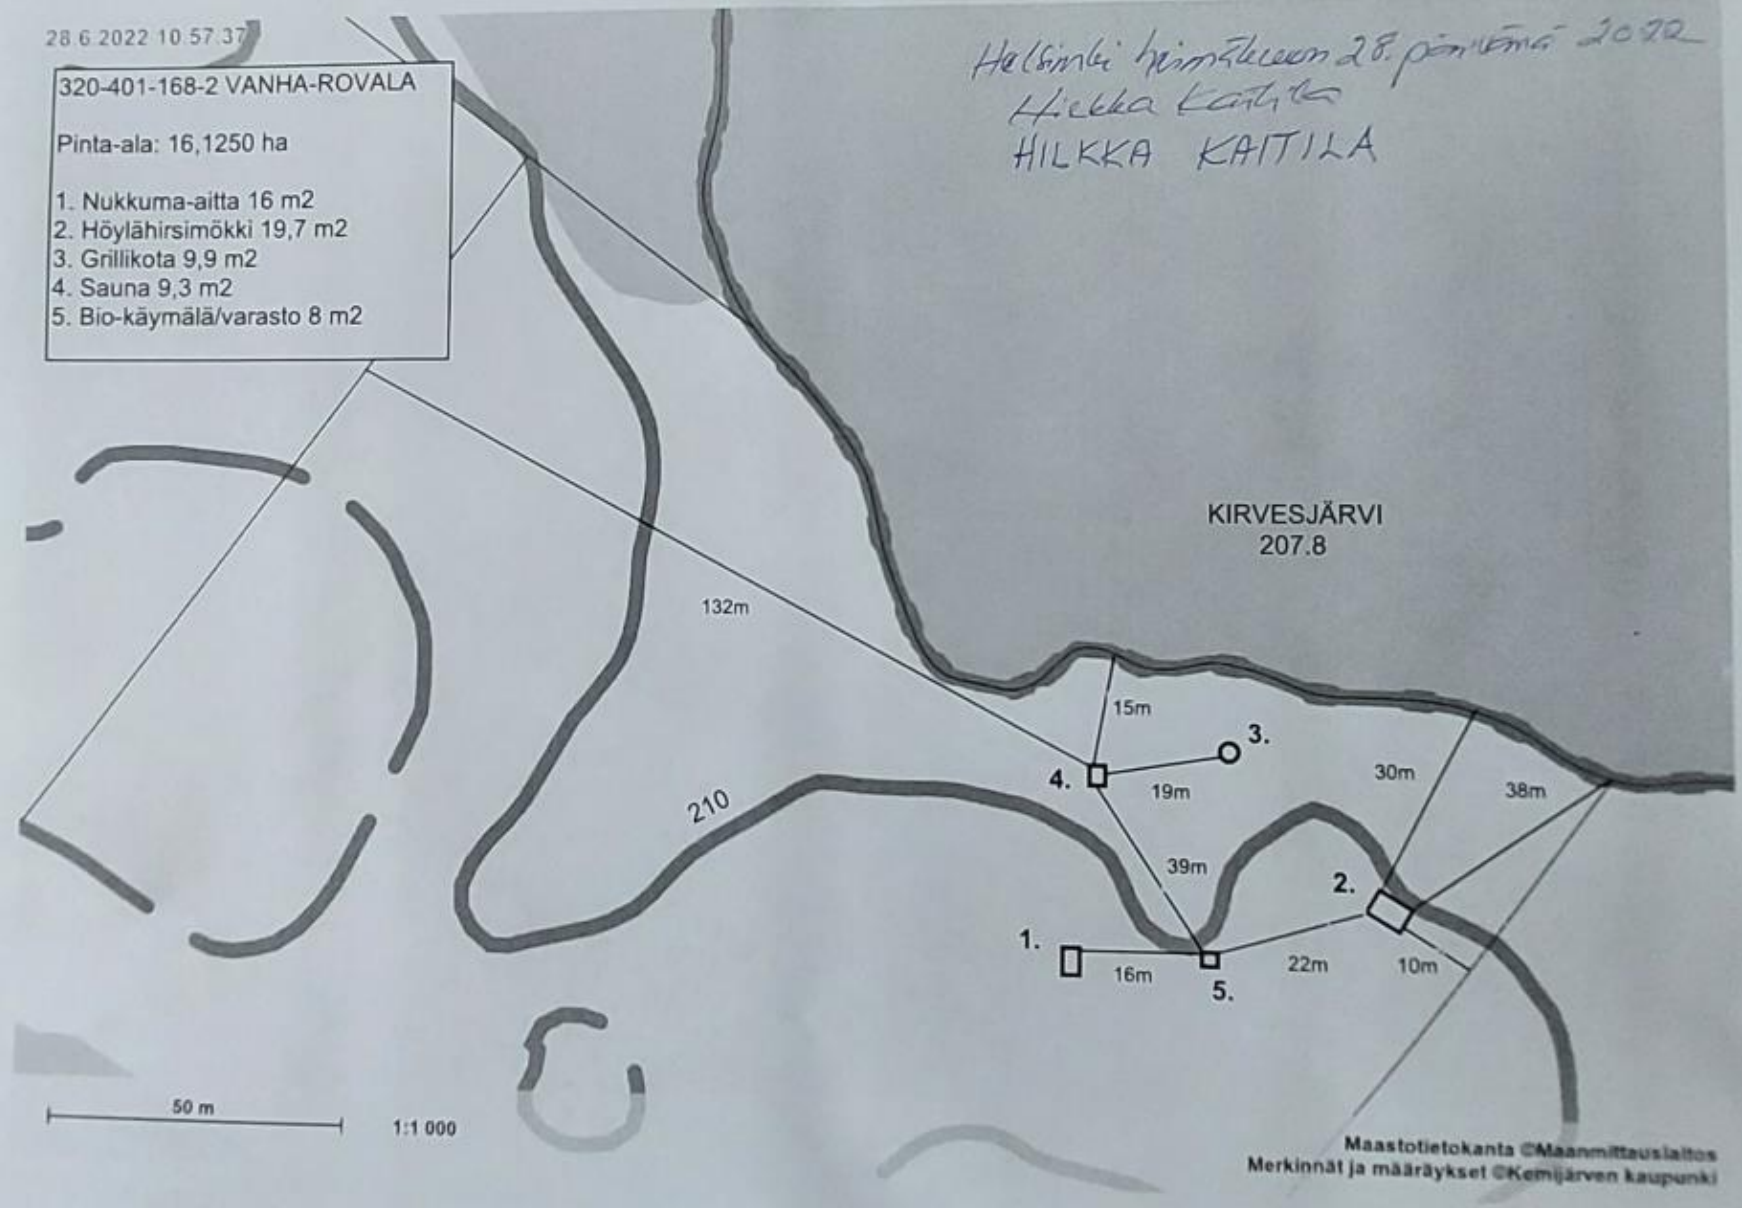

28.6.2022 10:57:37

320-401-168-2 VANHA-ROVALA

Pinta-ala: 16,1250 ha

- 1. Nukkuma-aitta 16 m²
- 2. Höylähirsimökki 19,7 m²
- 3. Grillikota 9,9 m²
- 4. Sauna 9,3 m²
- 5. Bio-käymälä/varasto 8 m²

Helsinki himmeleem 28. päivänä 2022
Hilka Kaitila
HILKKA KAITILA

Maastotietokanta ©Maanmittauslaitos
Merkinnät ja määräykset ©Kemijärven kaupunki