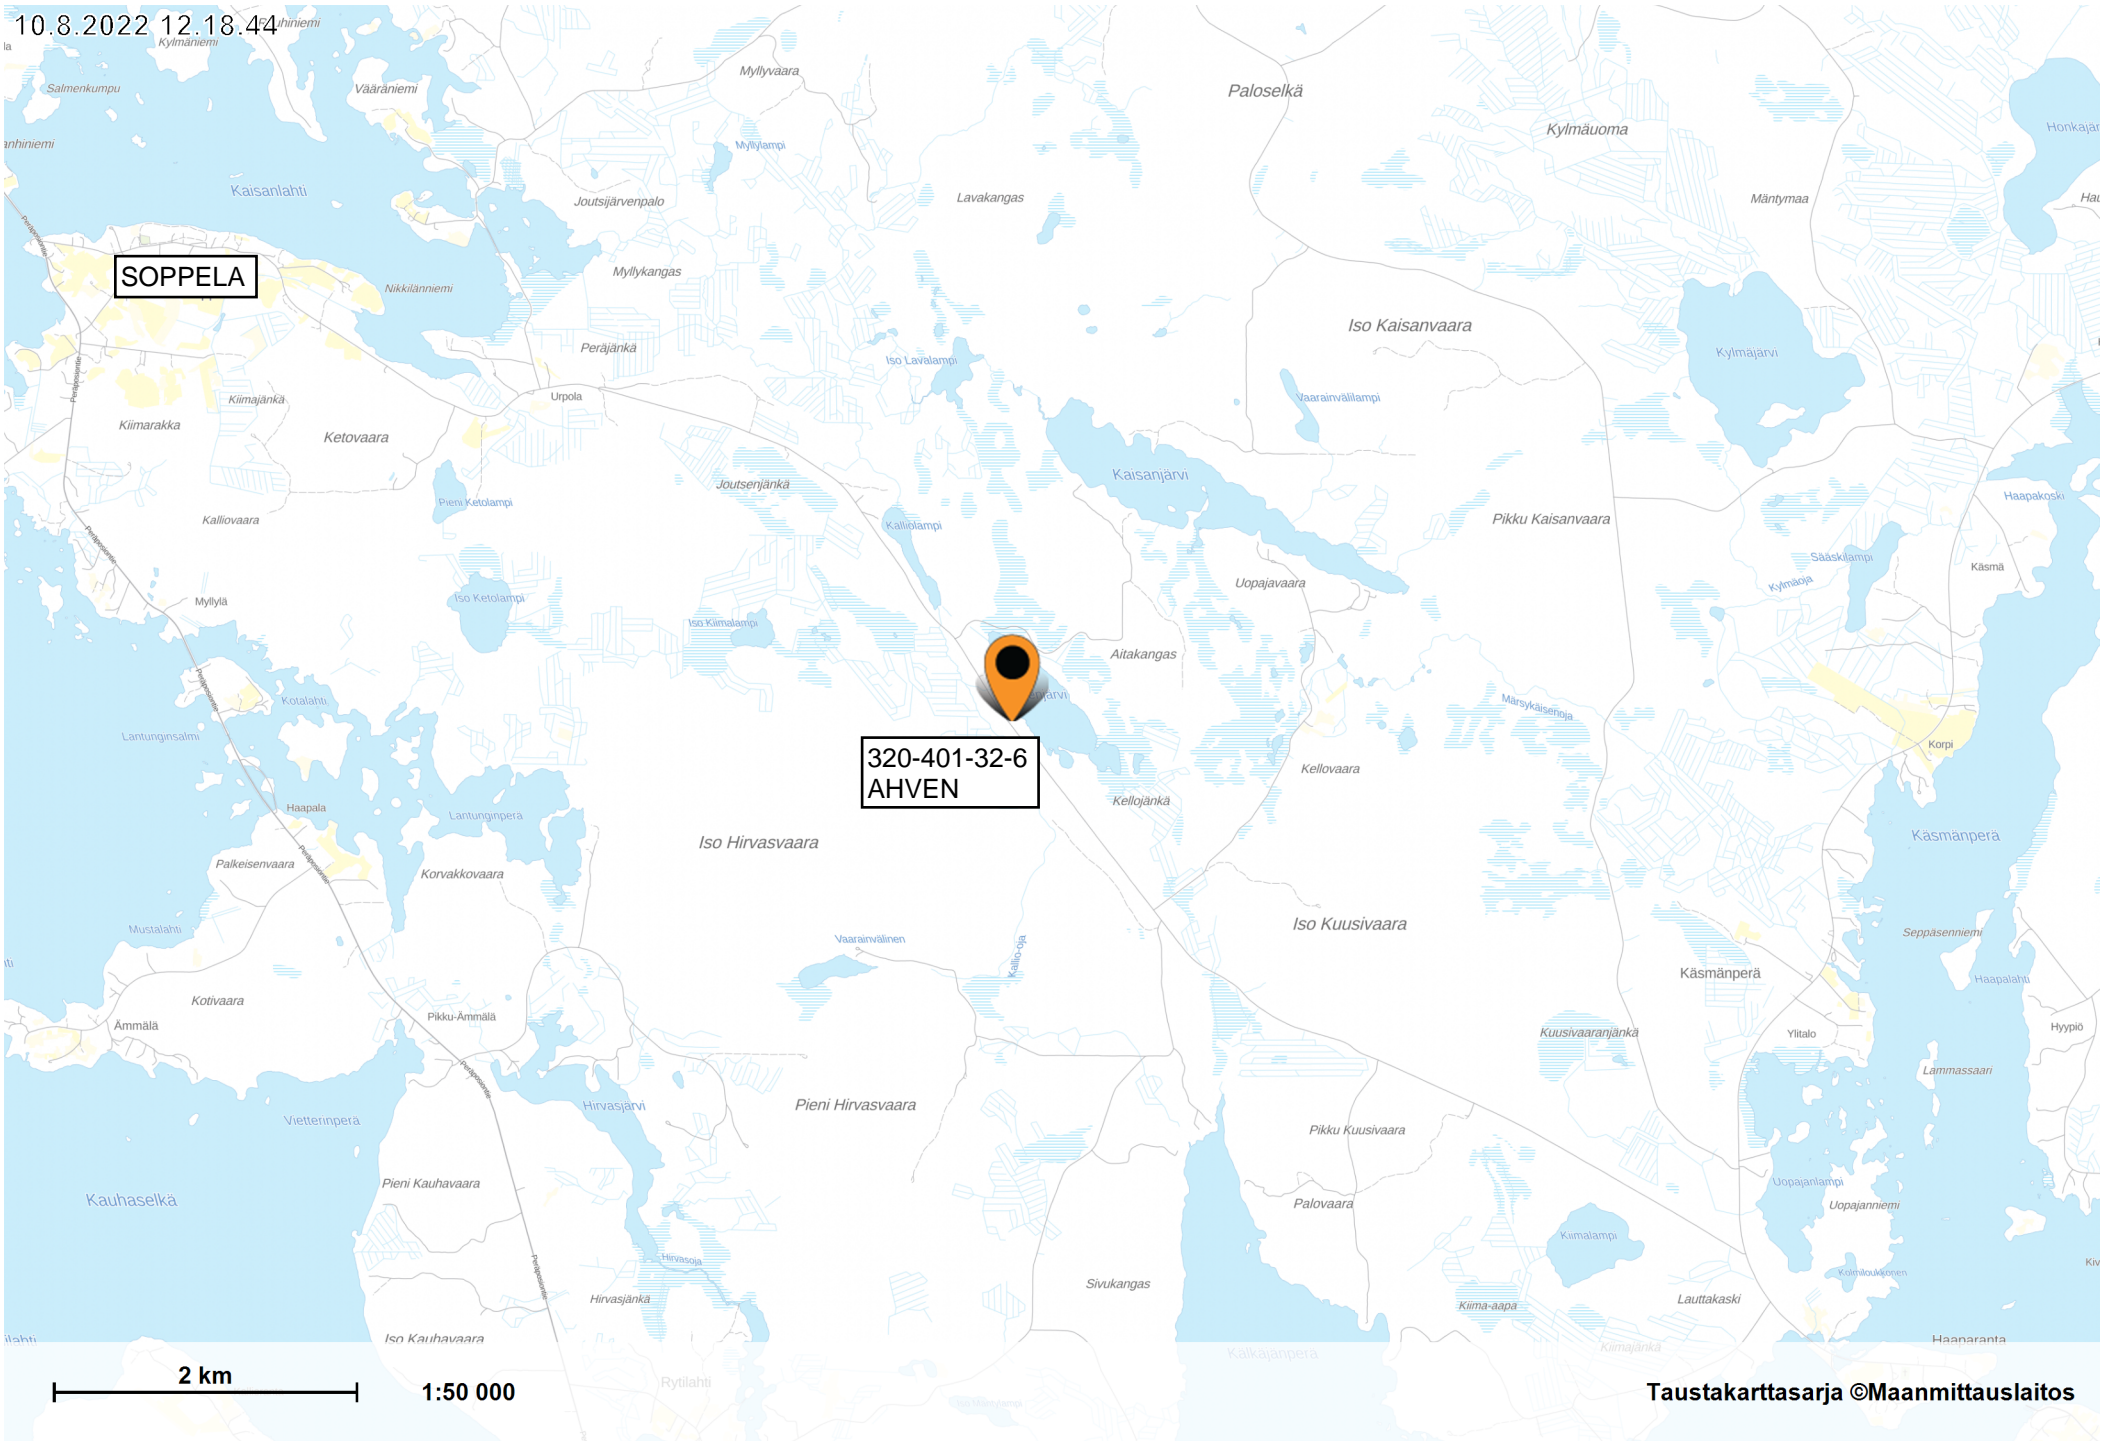

10.8.2022 12.18.44

SOPPELA

**320-401-32-6
AHVEN**

2 km

1:50 000

Taustakarttasarja ©Maanmittauslaitos