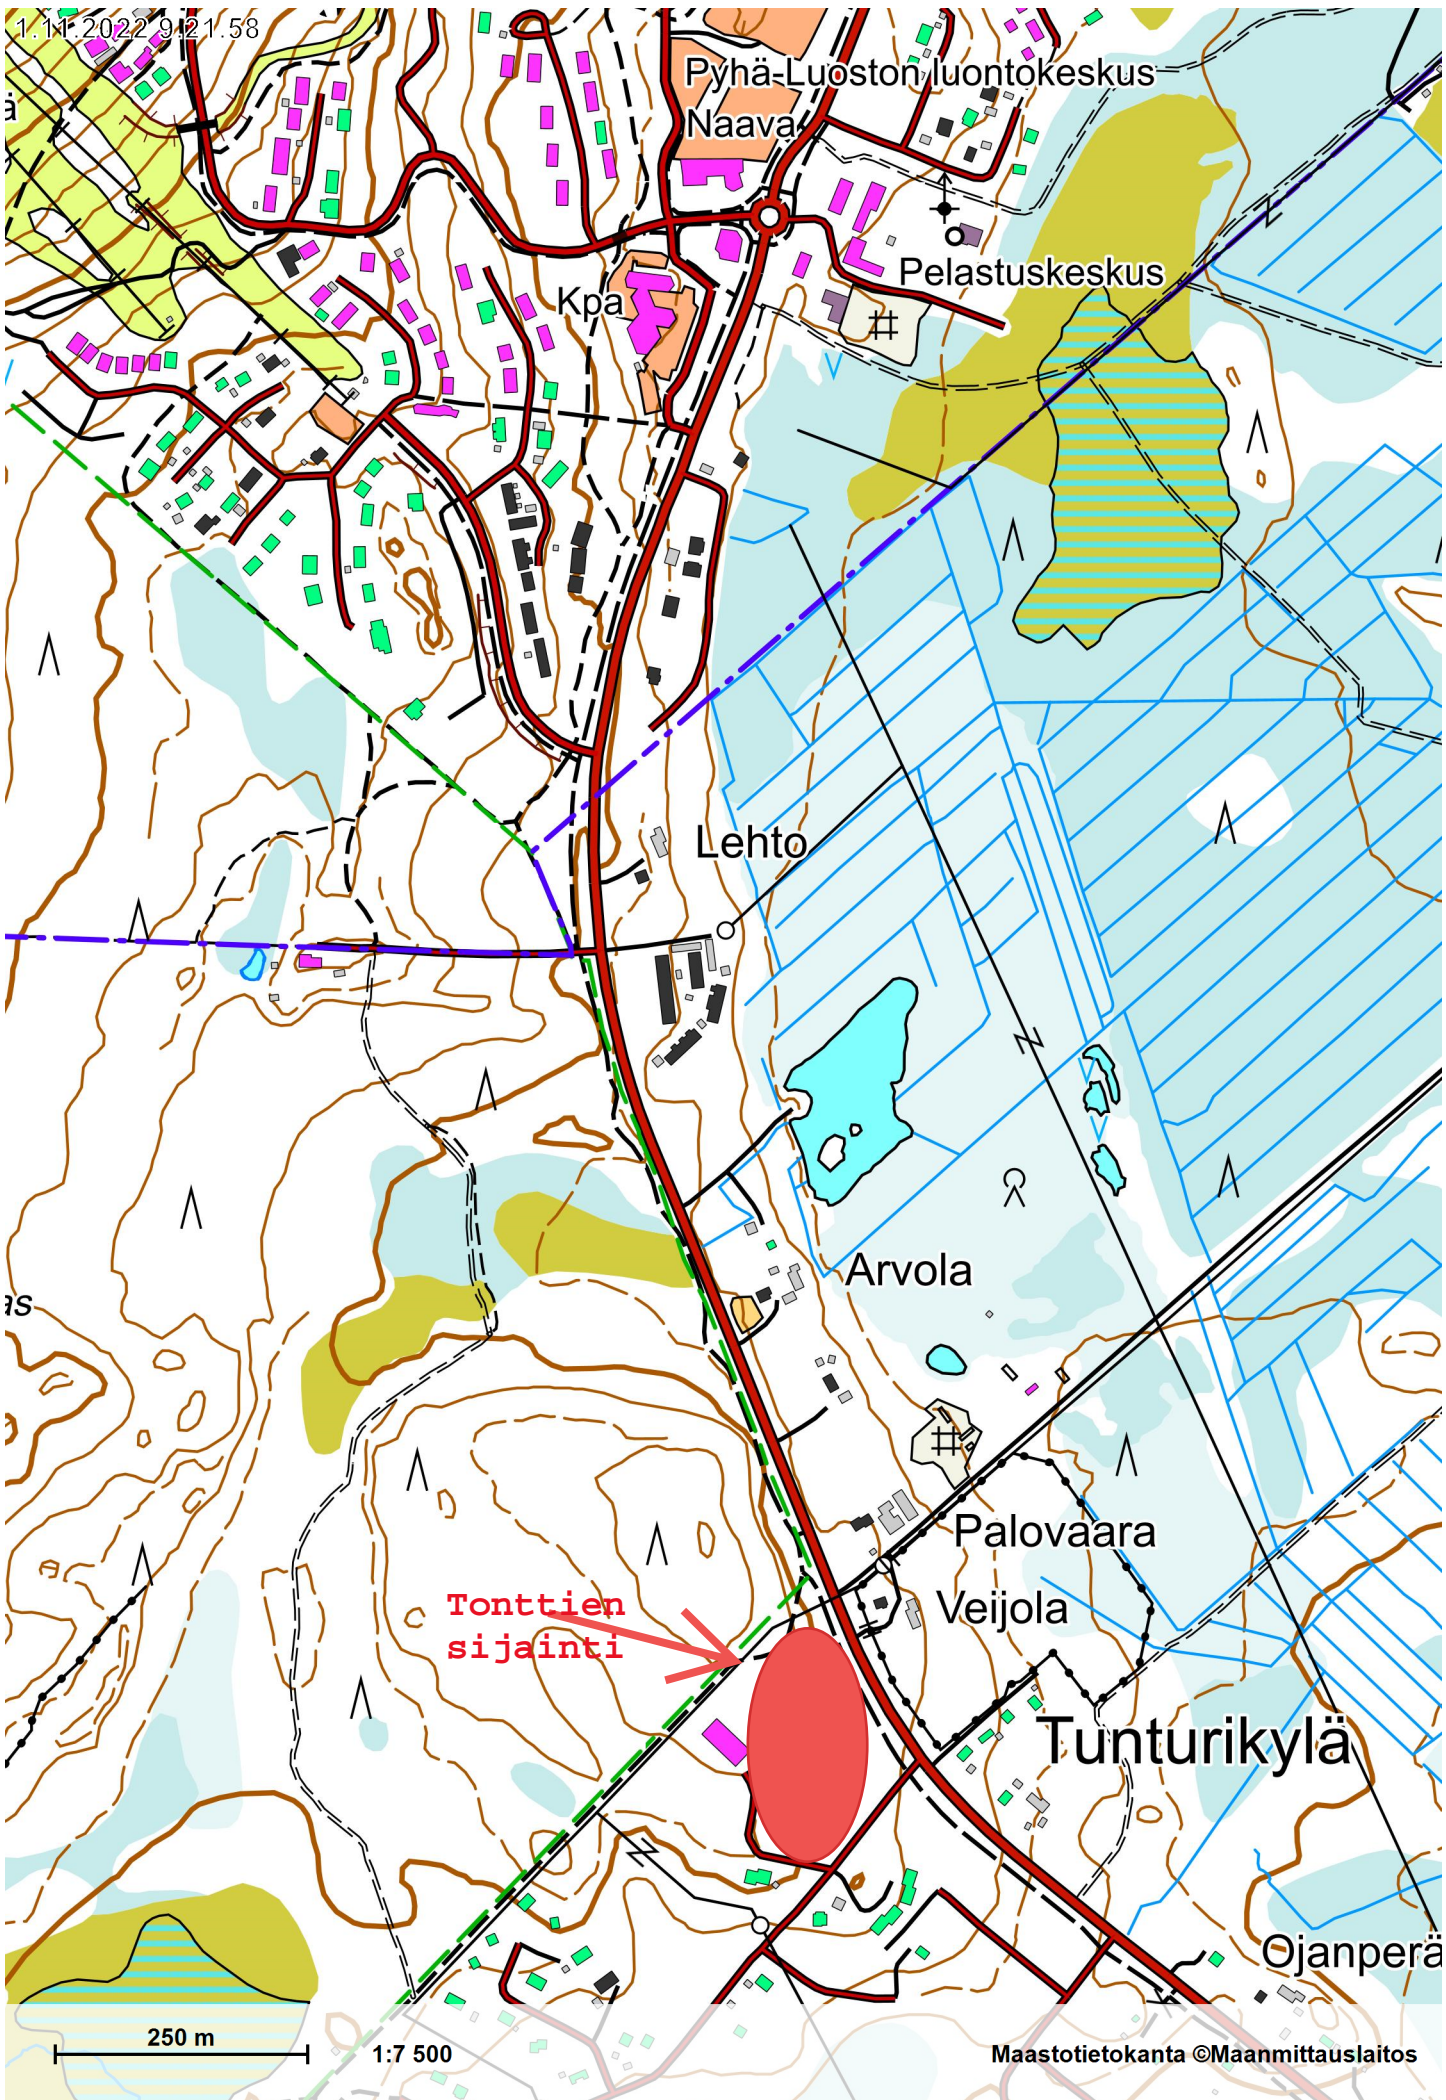

1.11.2022 9:21.58

Pyhä-Luoston luontokeskus

Naava

Pelastuskeskus

Kpa

Lehto

Arvola

Palovaara

Veijola

Tunturikylä

Ojanperä

Tonttien sijainti

250 m

1:7 500

Maastotietokanta ©Maanmittauslaitos