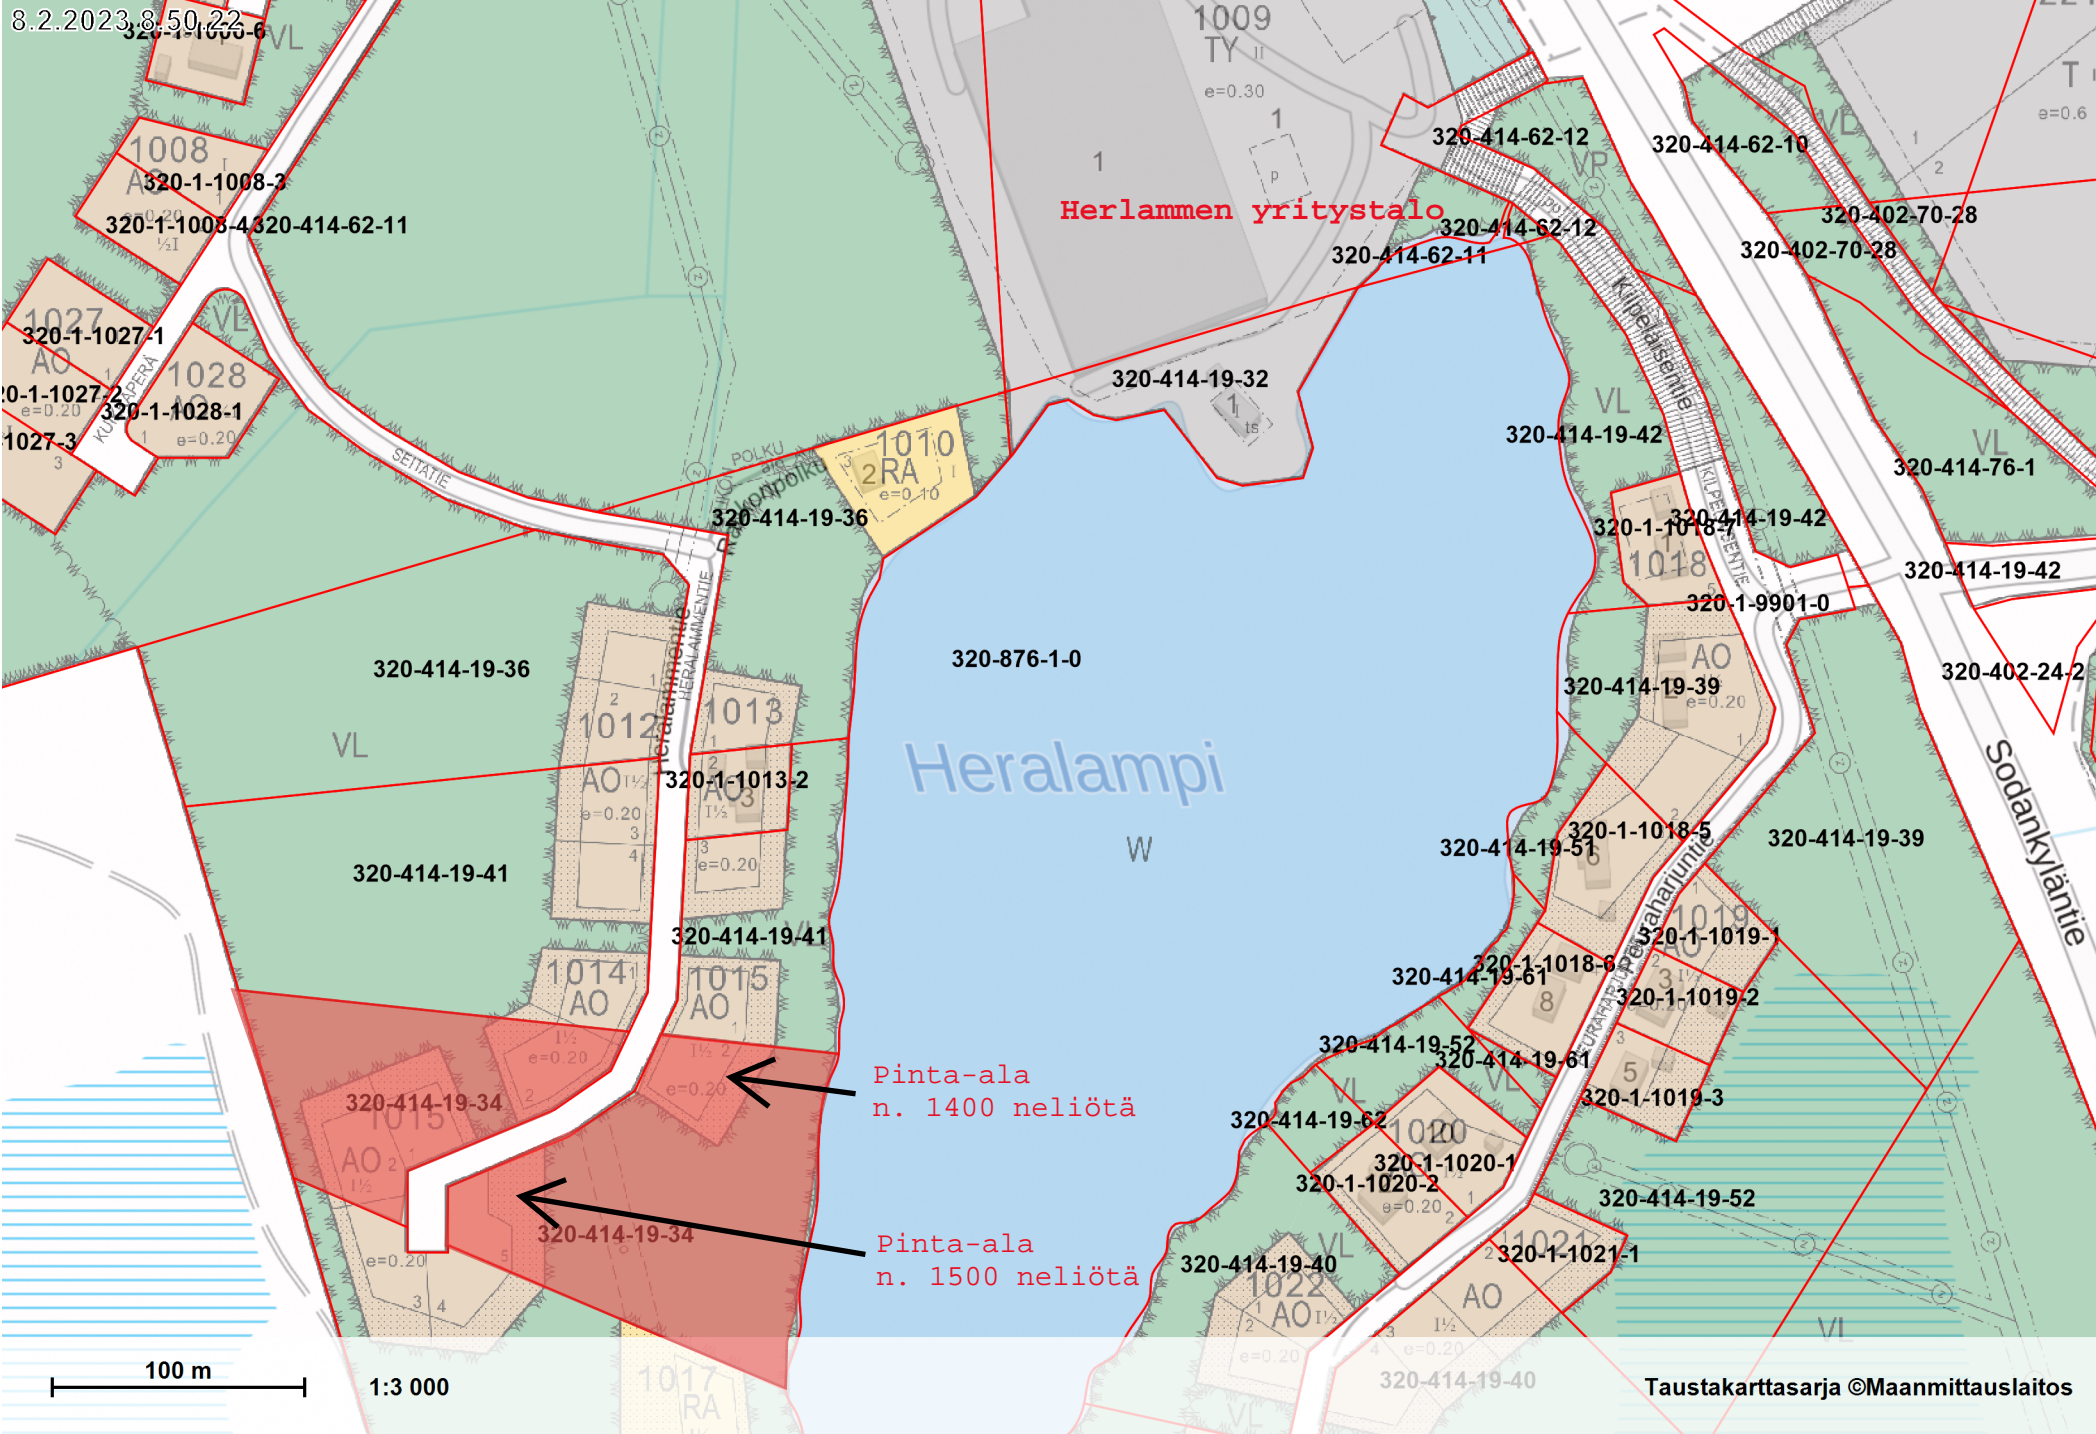

8.2.2023, 8.50.22

Herlammen yrittäjä

Heralampi

Pinta-ala n. 1400 neliötä

Pinta-ala n. 1500 neliötä

100 m

1:3 000

Taustakarttasarja ©Maanmittauslaitos