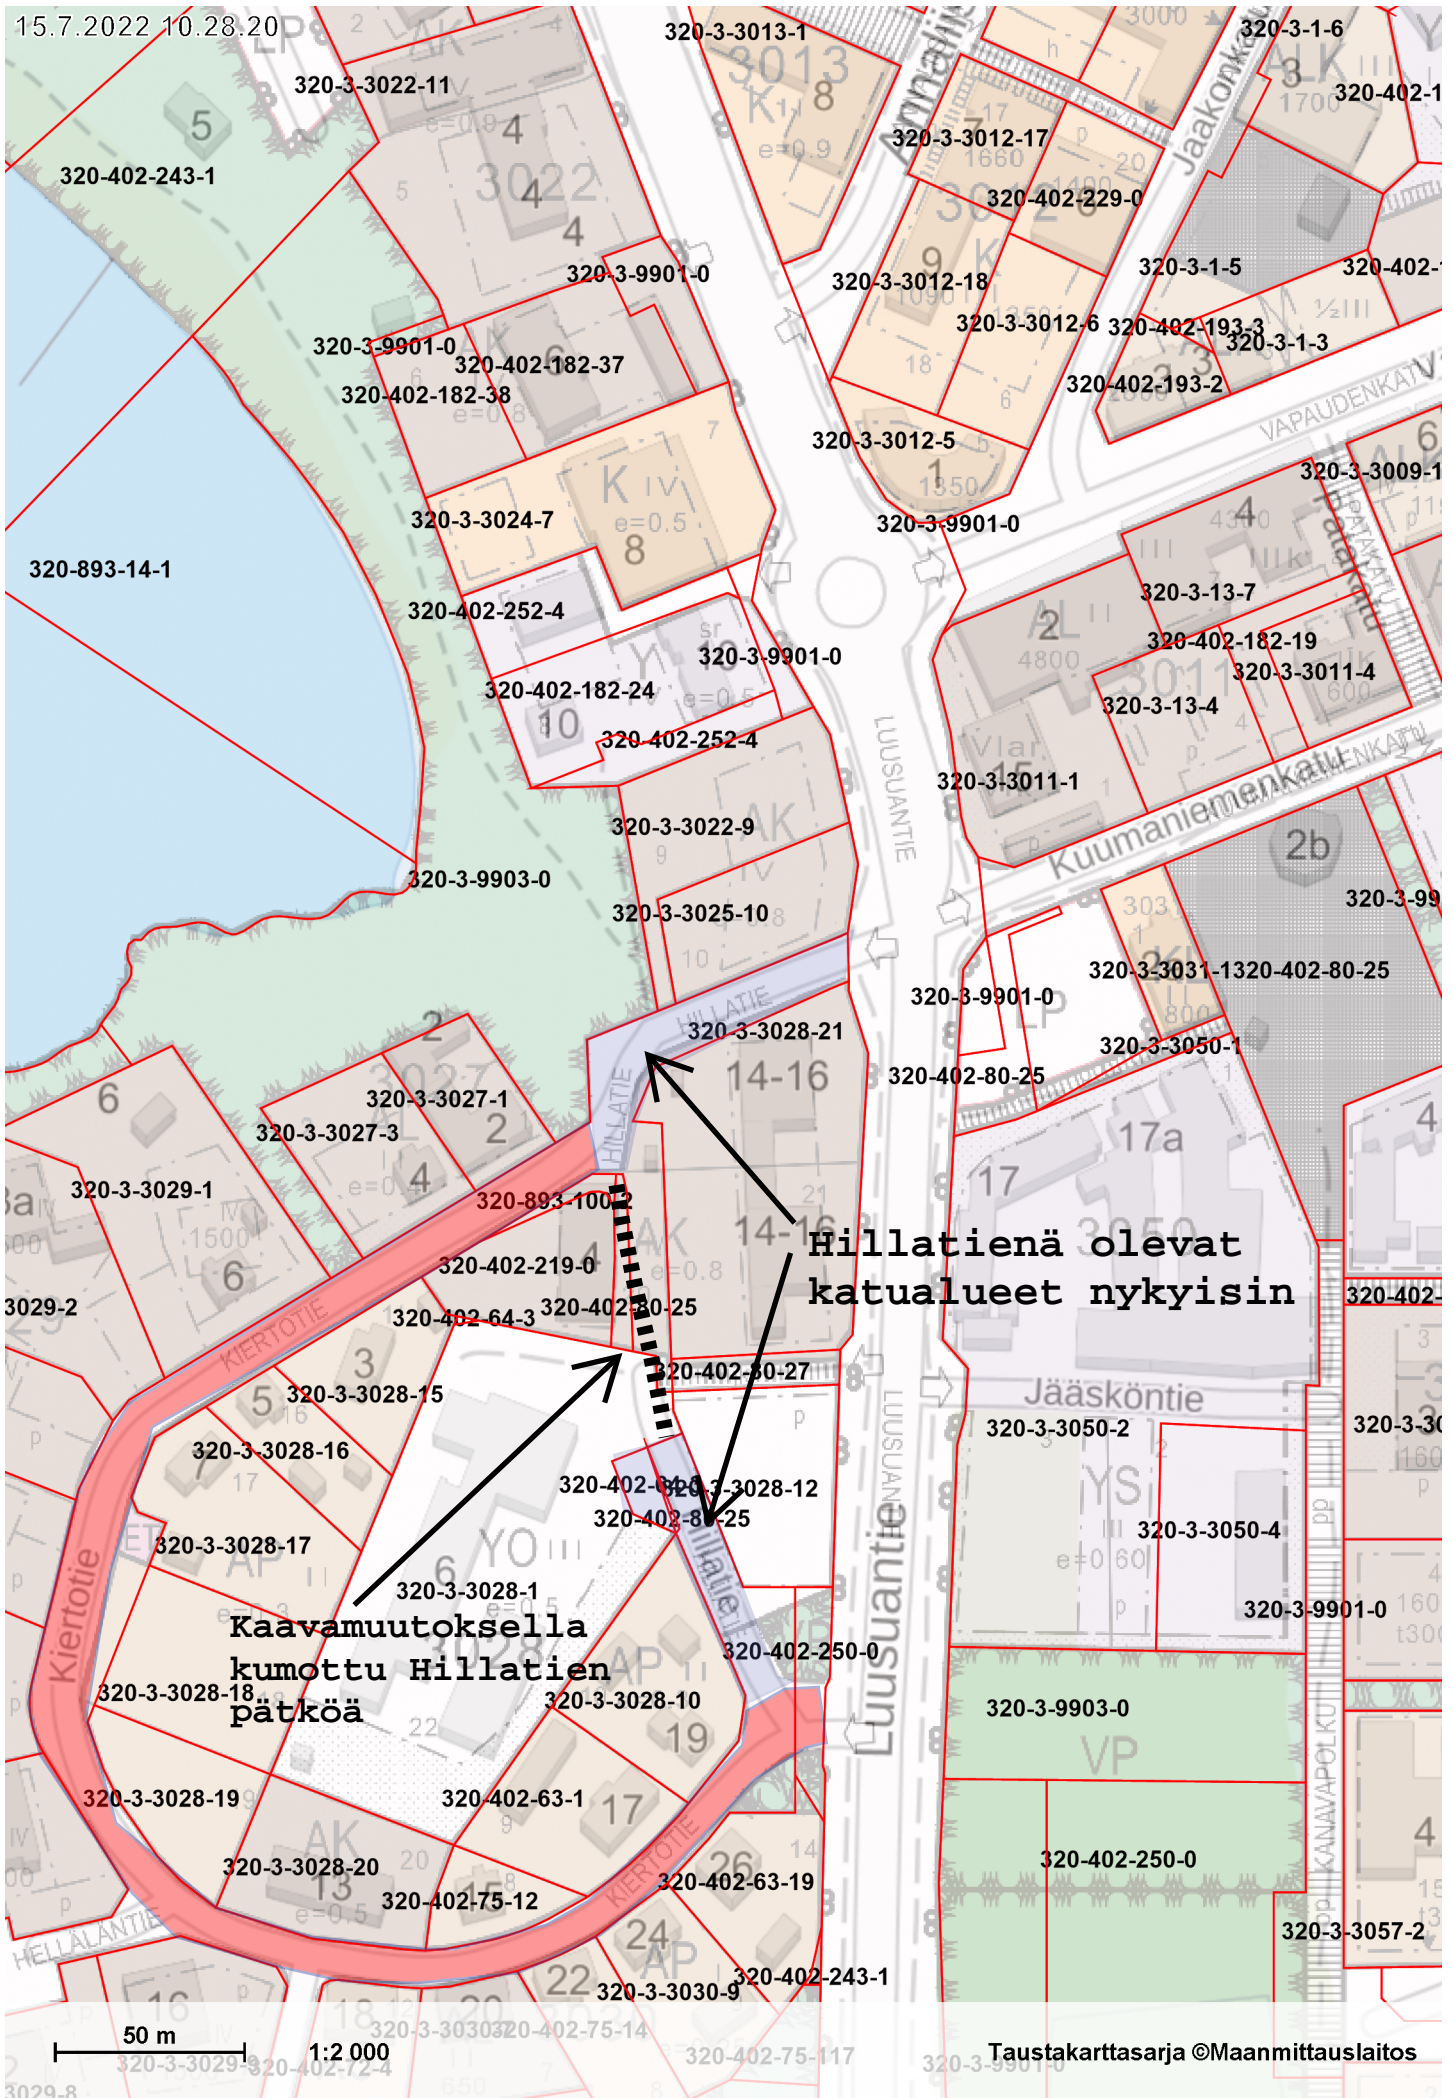

15.7.2022 10.28.20

Kaavamuutoksella kumottu Hillatien pätkä

Hillatienä olevat katualueet nykyisin

50 m 1:2000

Taustakarttasarja ©Maanmittauslaitos