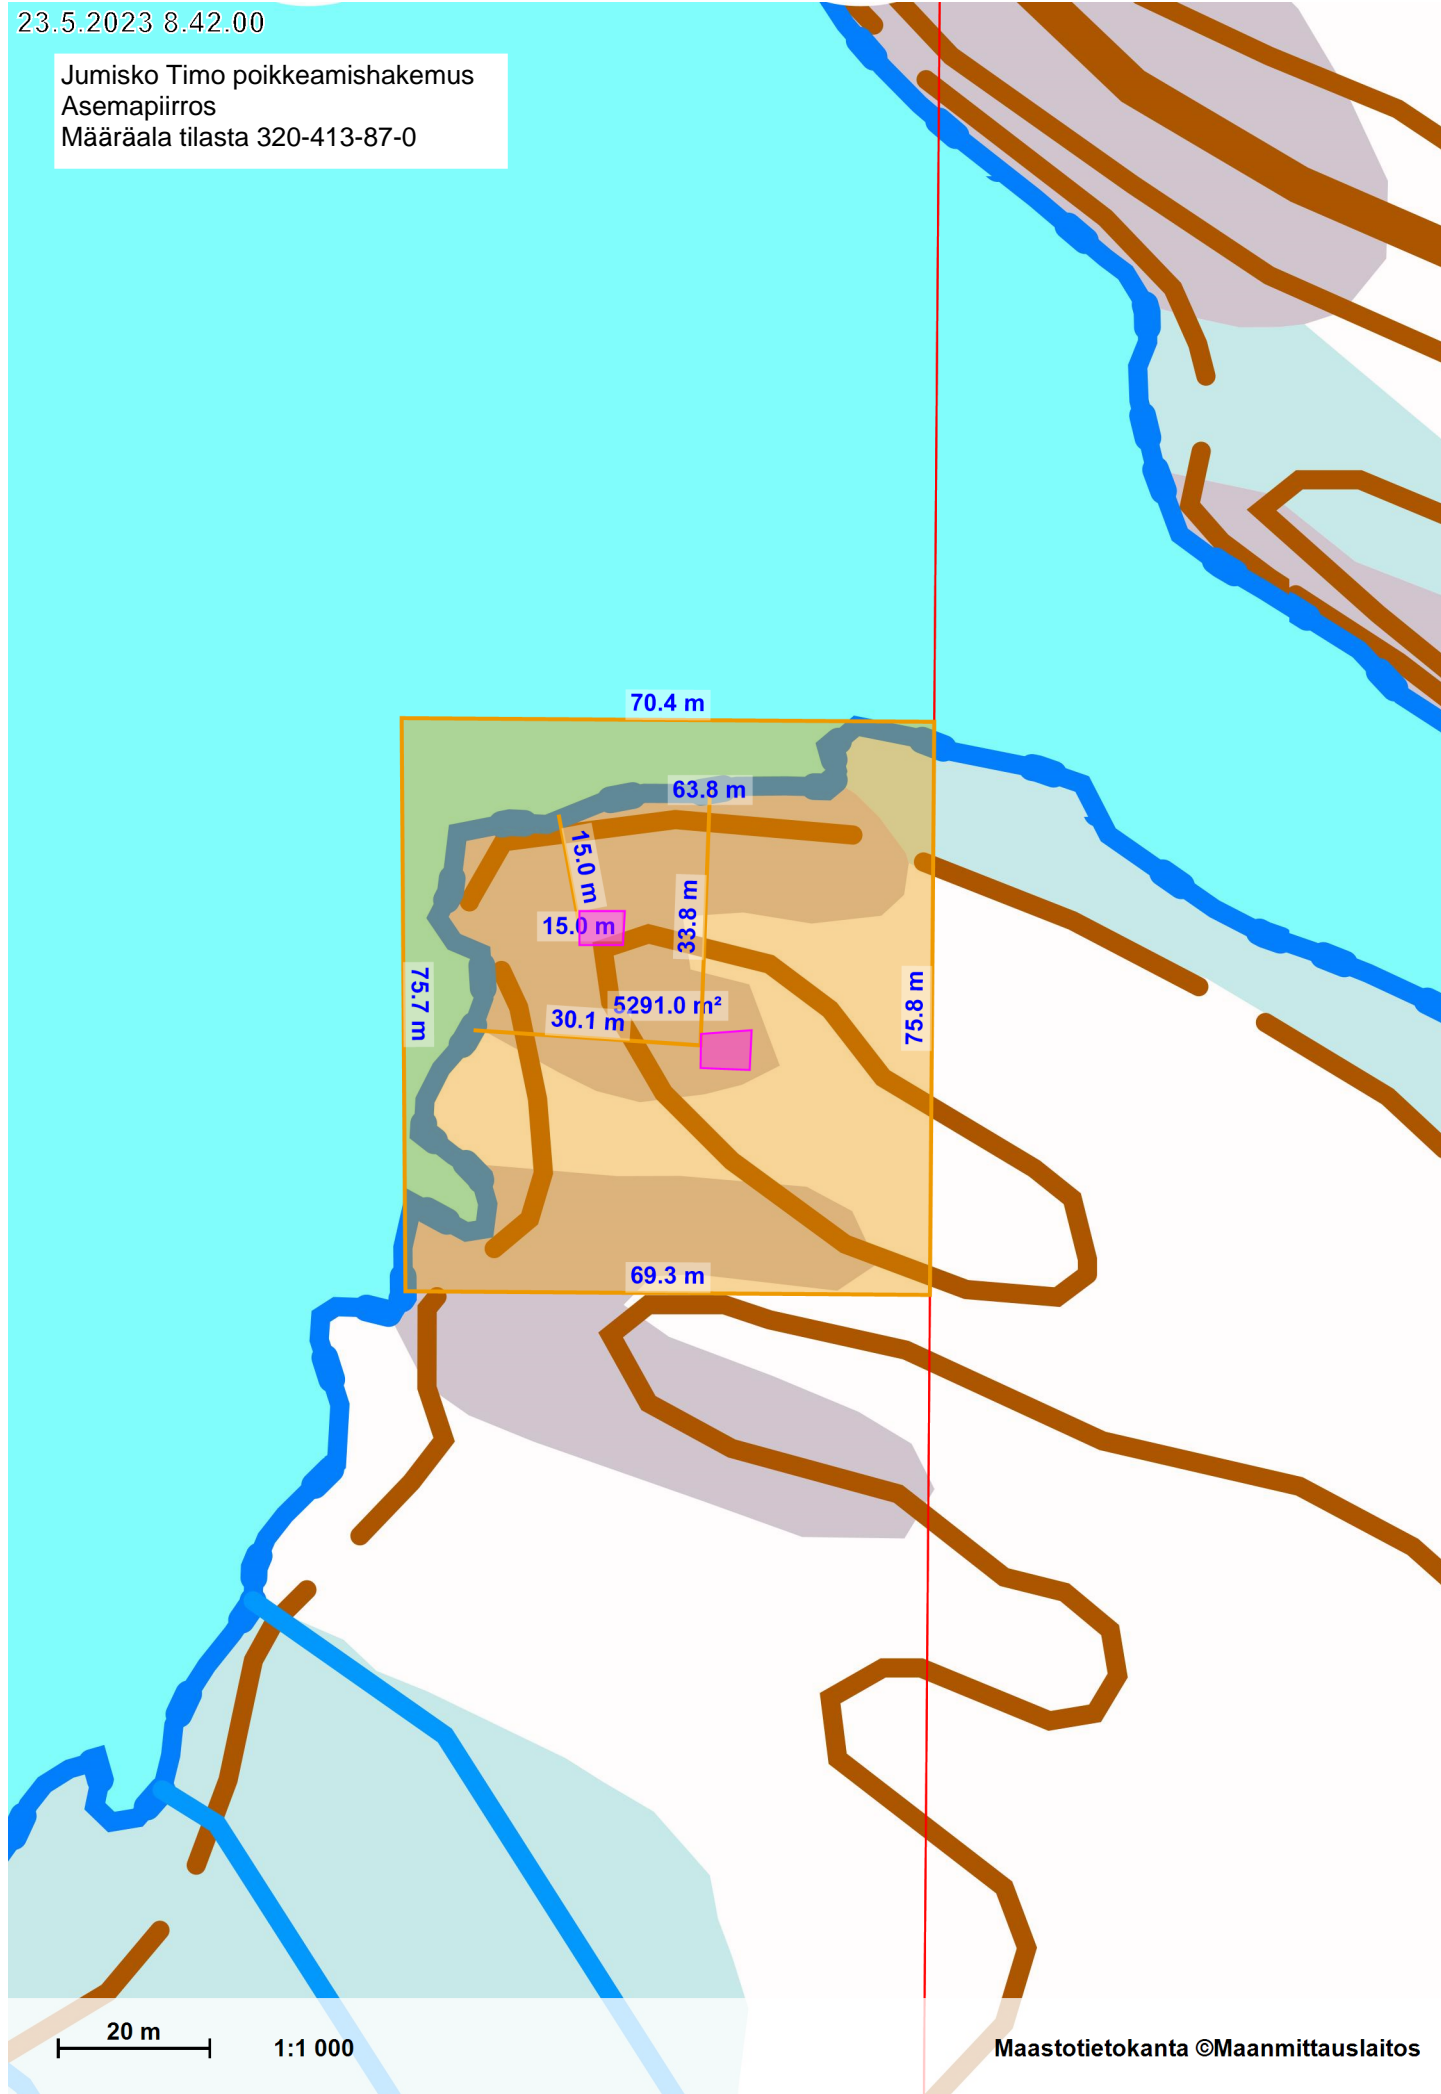

23.5.2023 8.42.00

Jumisko Timo poikkeamishakemus
Asemapiirros
Määräala tilasta 320-413-87-0

20 m

1:1 000

Maastotietokanta ©Maanmittauslaitos