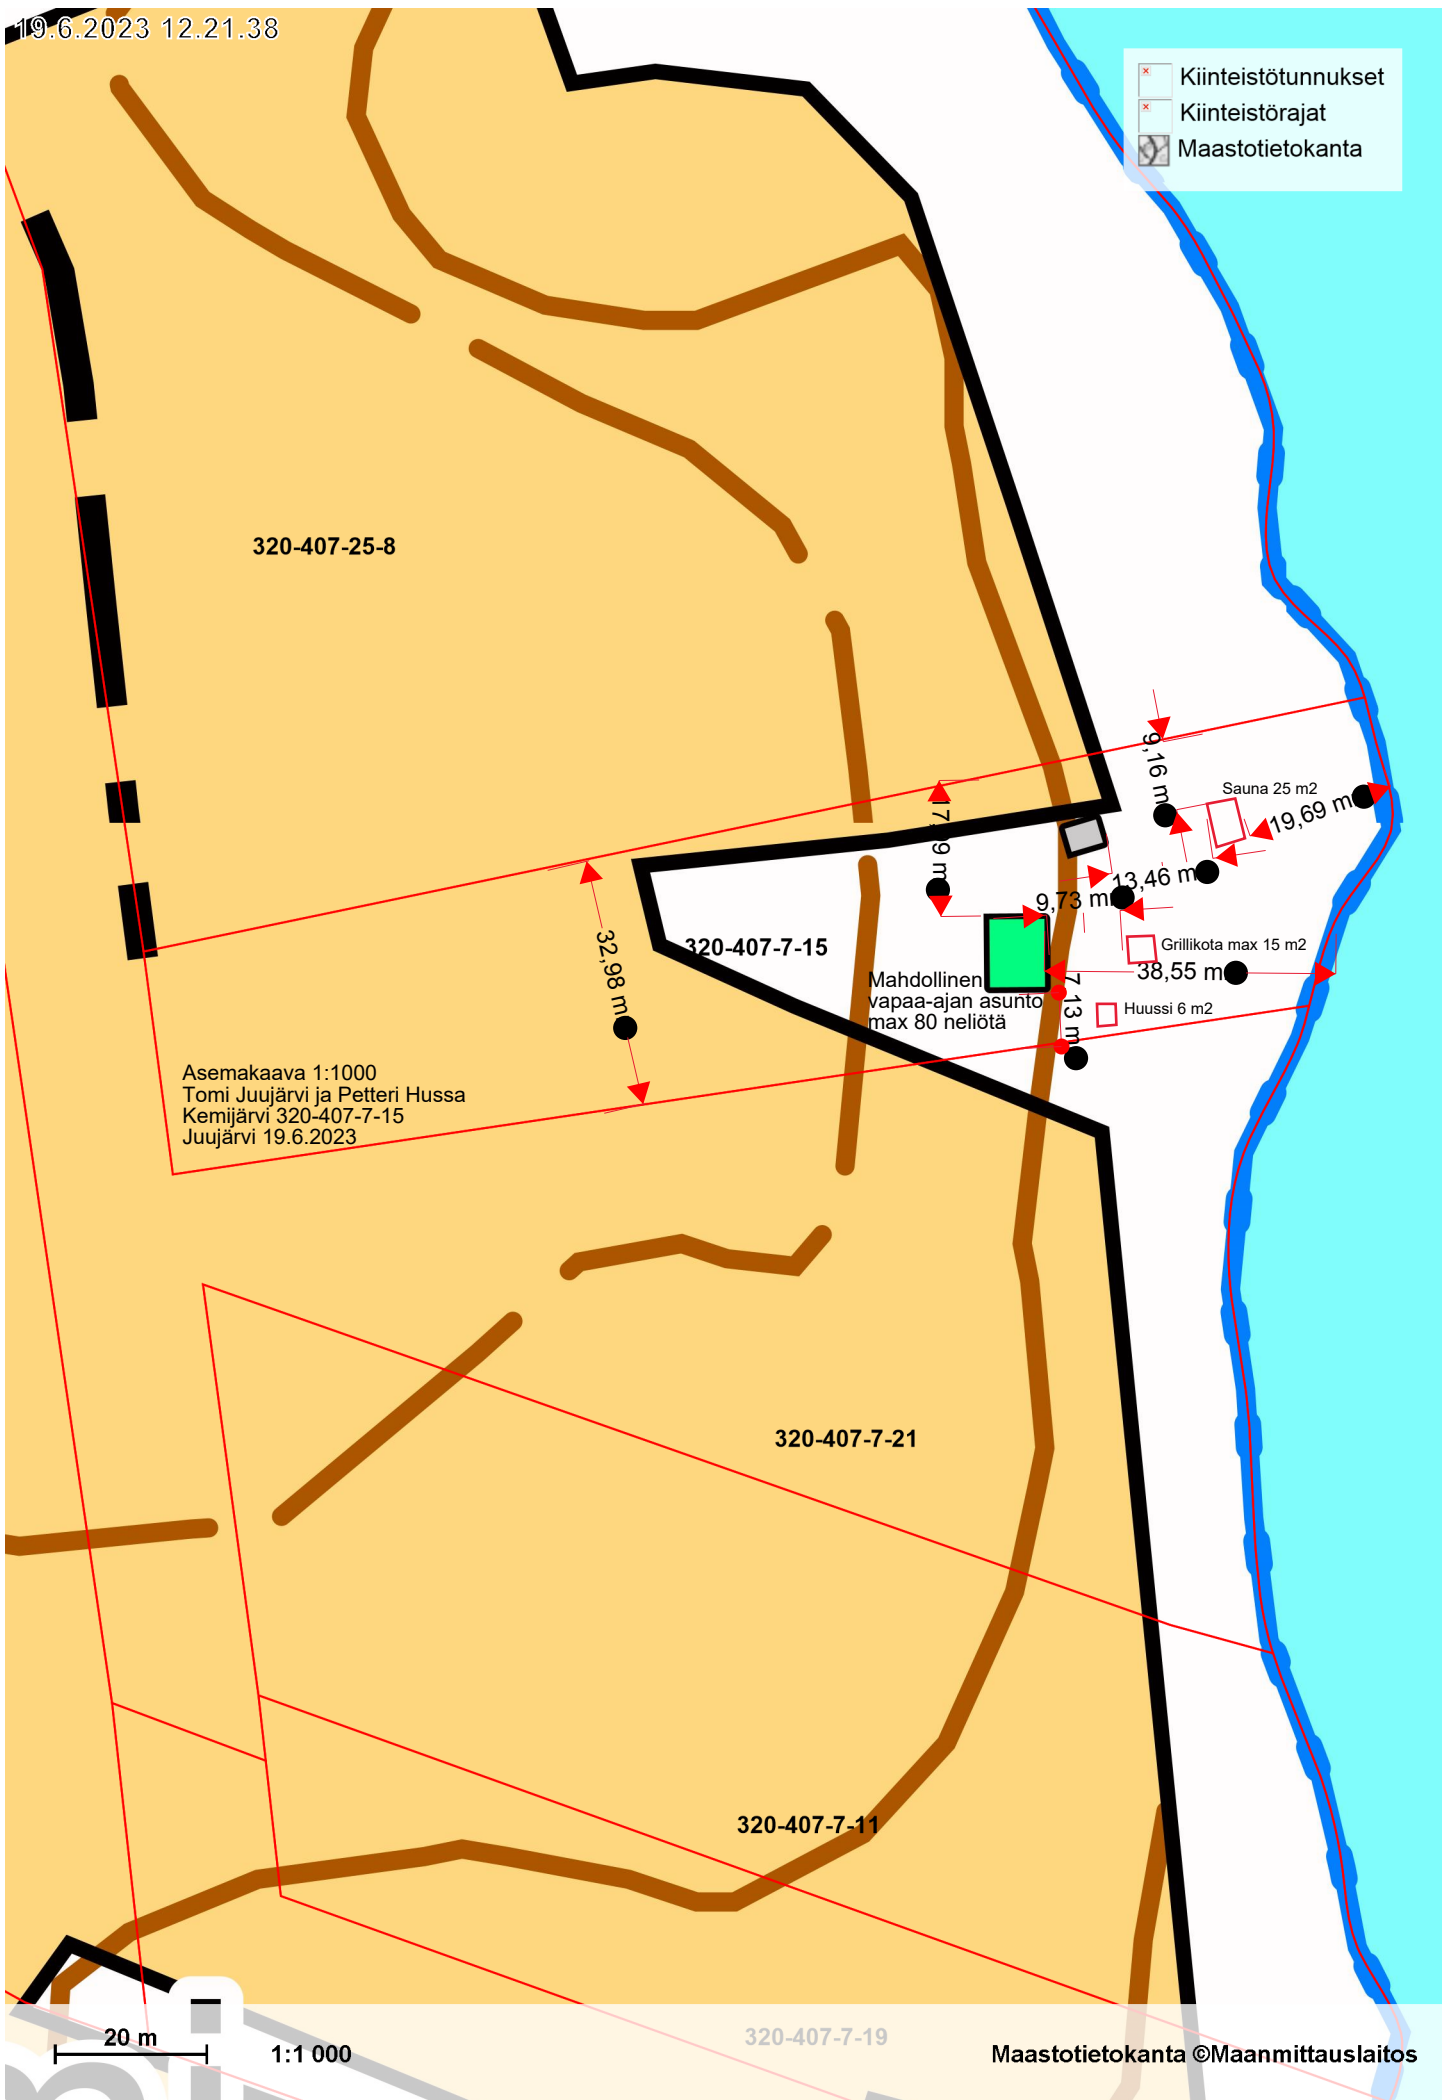

-  Kiinteistötunnukset
-  Kiinteistörajat
-  Maastotietokanta

Asemakaava 1:1000  
Tomi Juujärvi ja Petteri Hussa  
Kemijärvi 320-407-7-15  
Juujärvi 19.6.2023

20 m  
1:1 000

320-407-7-19