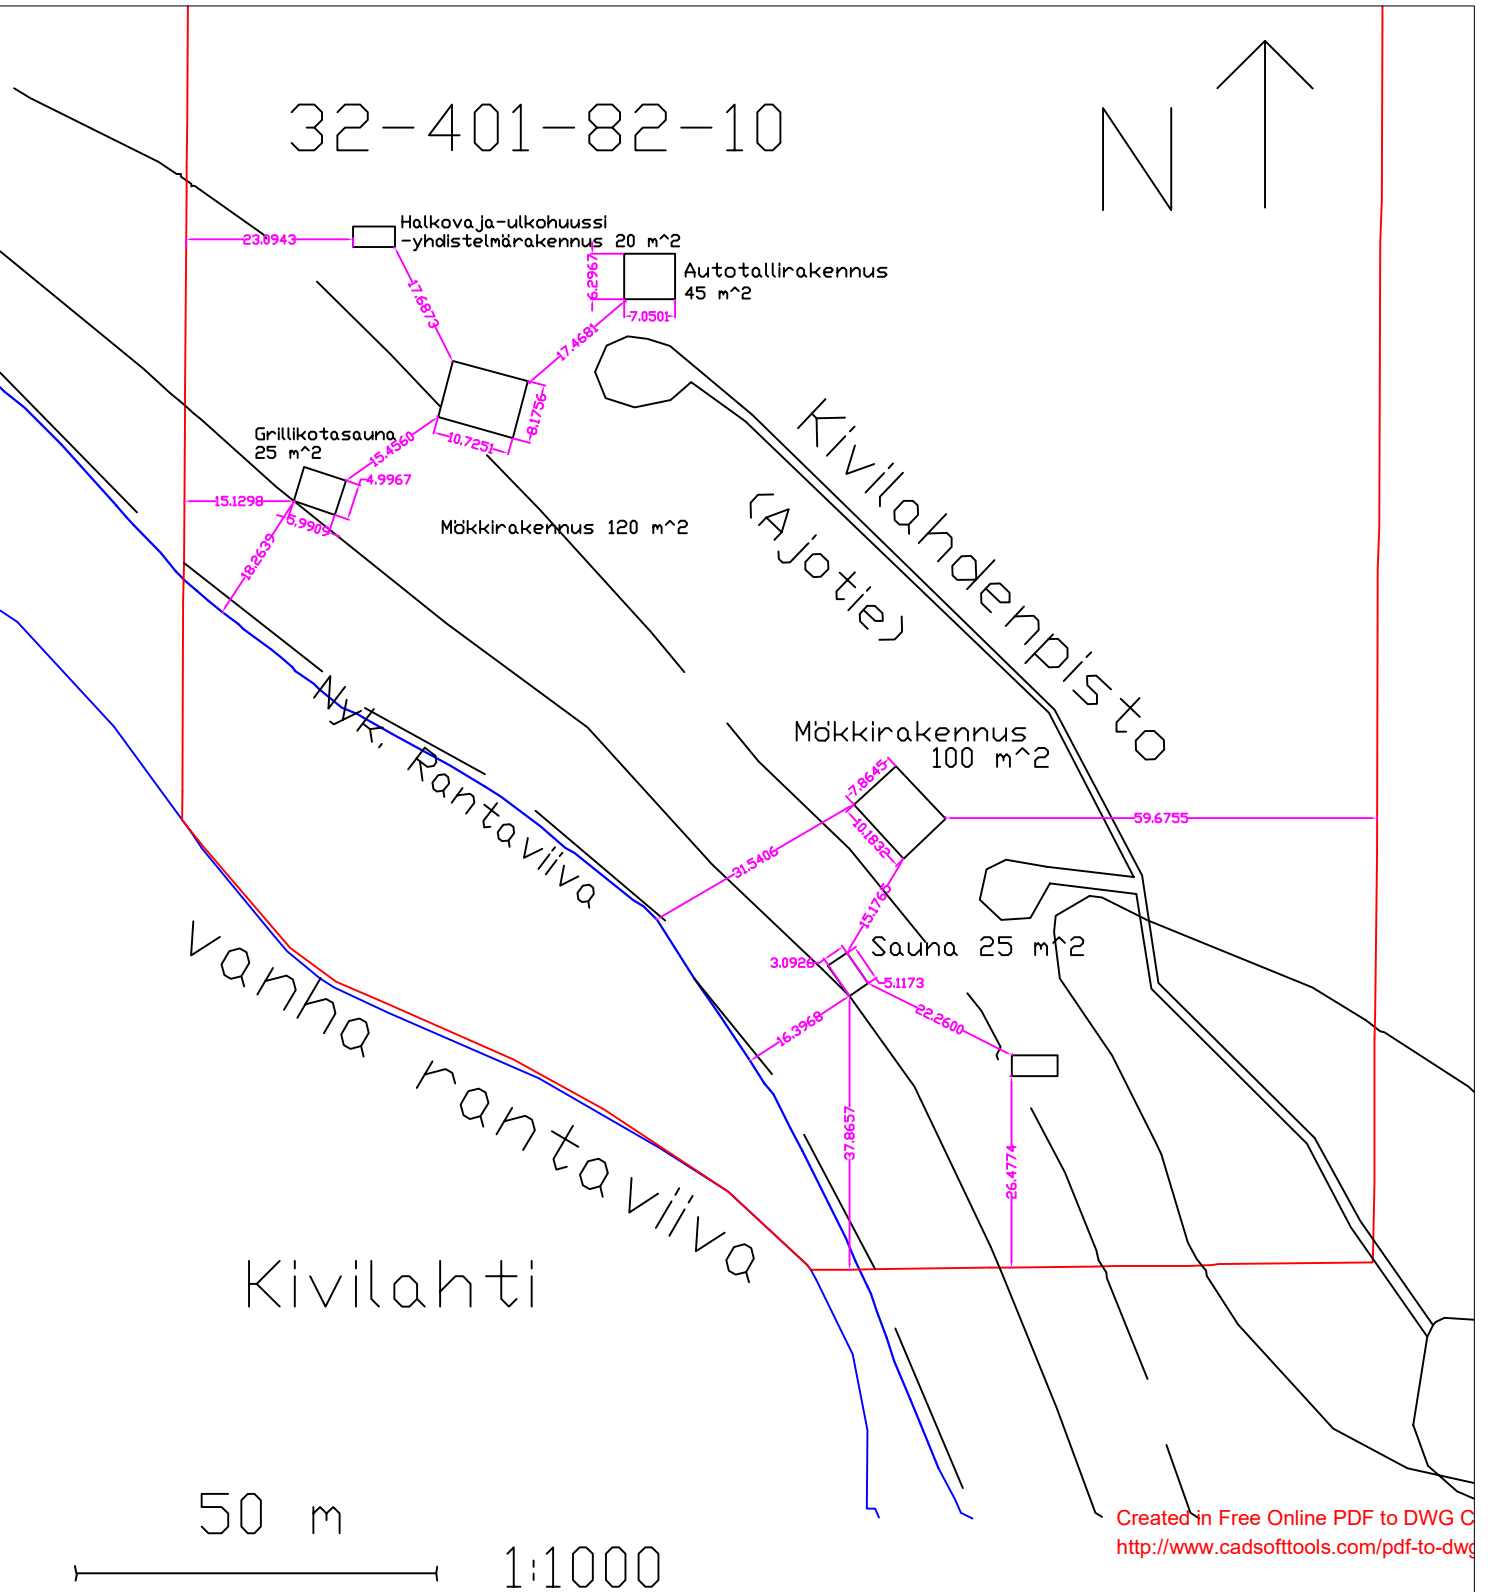

32-401-82-10

Created in Free Online PDF to DWG C
<http://www.cadsoftools.com/pdf-to-dwg>

Maastotietokartta, taustakarttasarja

22.03.2024 Maanmittauslaitos