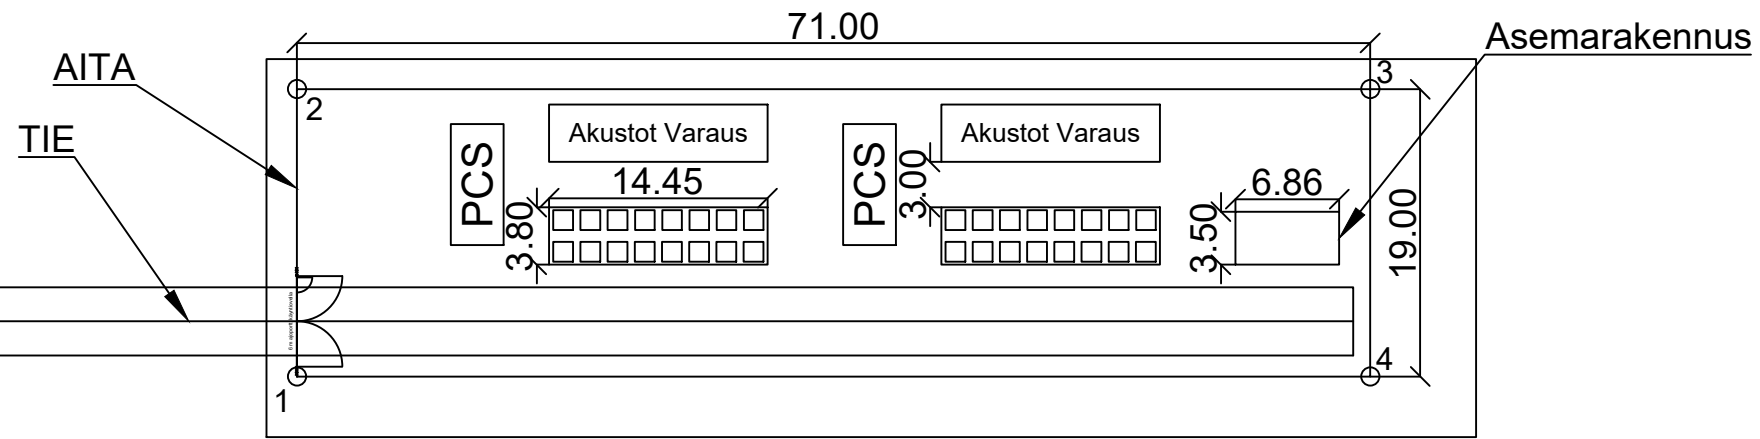

320-403-201-3

320-403-201-4

28

25

Aidan koordinaatit ETRS - TM-35FIN:

1) N: 7401682.7054, E: 523354.7416
2) N: 7401701.7054, E: 523354.7416
3) N: 7401701.7054, E: 523425.7416
4) N: 7401682.7054, E: 523425.7416

320-403-113-32

Tunn.	Lukum.	Muutos	Nimim.	Pvm
Kaupunginosa/Kylä	Kortteli/Tila	Tontti/nro	Viranomaisten merkintöjä	
Kemijärvi	320-403-201-4			
Rakennustoimenpide	Piirustuslaji	Juoks.no		
UUDISRAKENNUS	PÄÄPIIRUSTUS	1		
Rakennuskohteen nimi ja osoite	Piirustuksen sisältö	Mittakaava		
KEMIJÄRVI BESS Sähköasema ja energiavarasto	ASEMAPIIRROS	1: 500/A3		
	Piirt.. NRE	Suunnittelualue	Työnumero	Piirustusnumero
	Tark. RKO	ARK		
	Yht.hiö			
	Tiedosto	Päiväys, Suunnittelija, nimen selvennys ja koulutus		Muutos
		06.05.2024 Riku Kohtamäki		INS