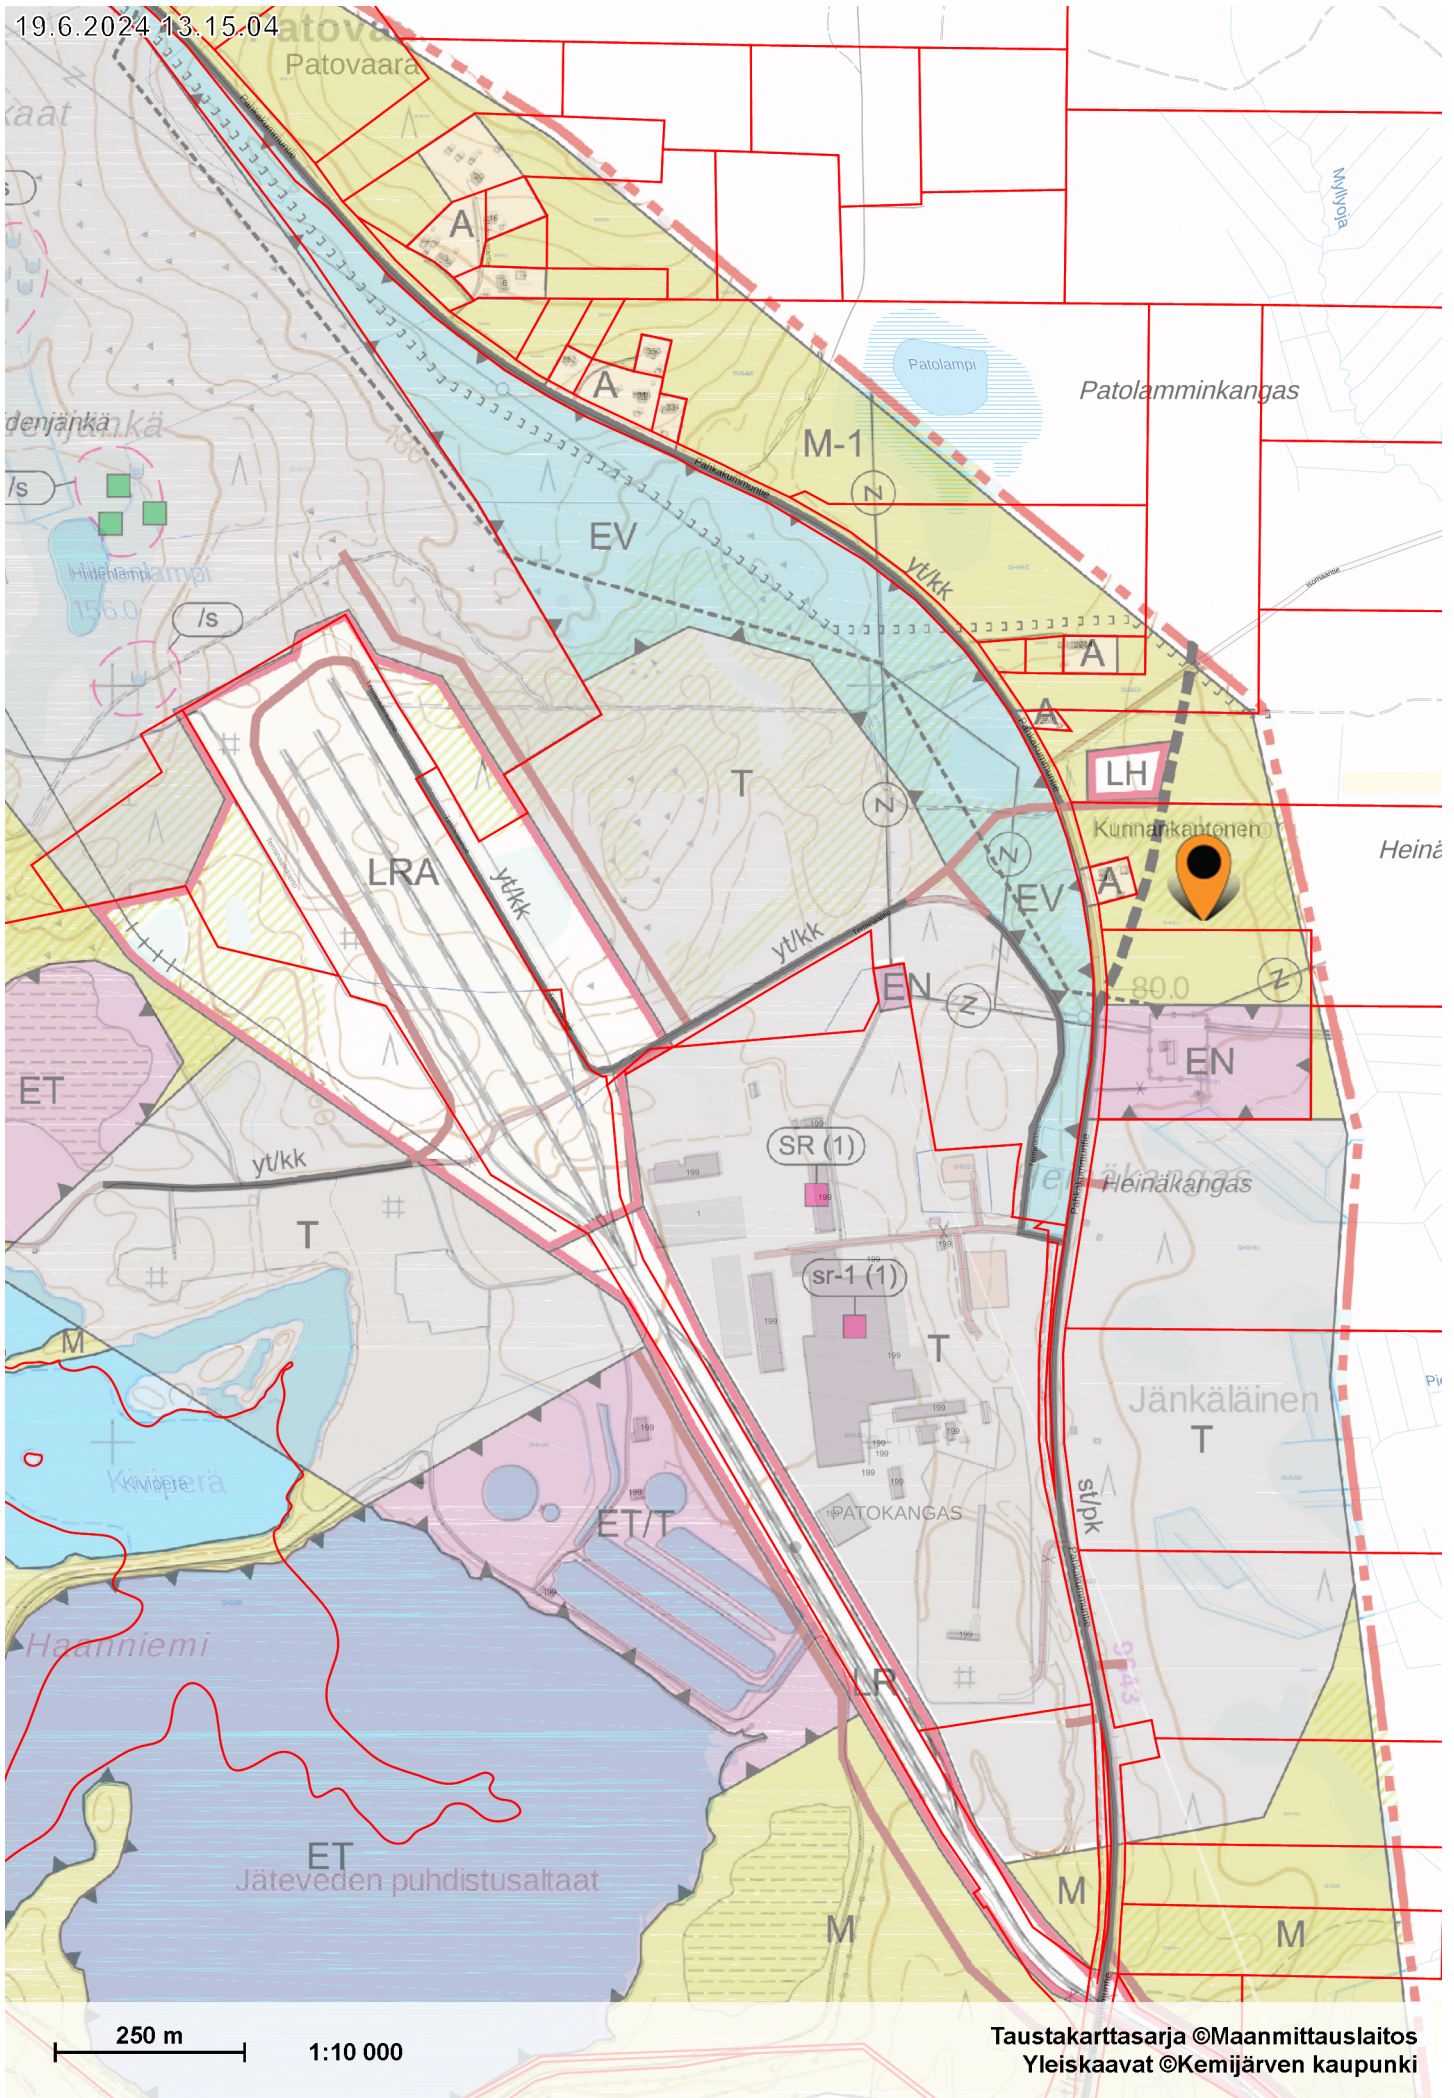

19.6.2024 13.15.04

250 m 1:10 000

Taustakarttasarja ©Maanmittauslaitos
Yleiskaavat ©Kemijärven kaupunki