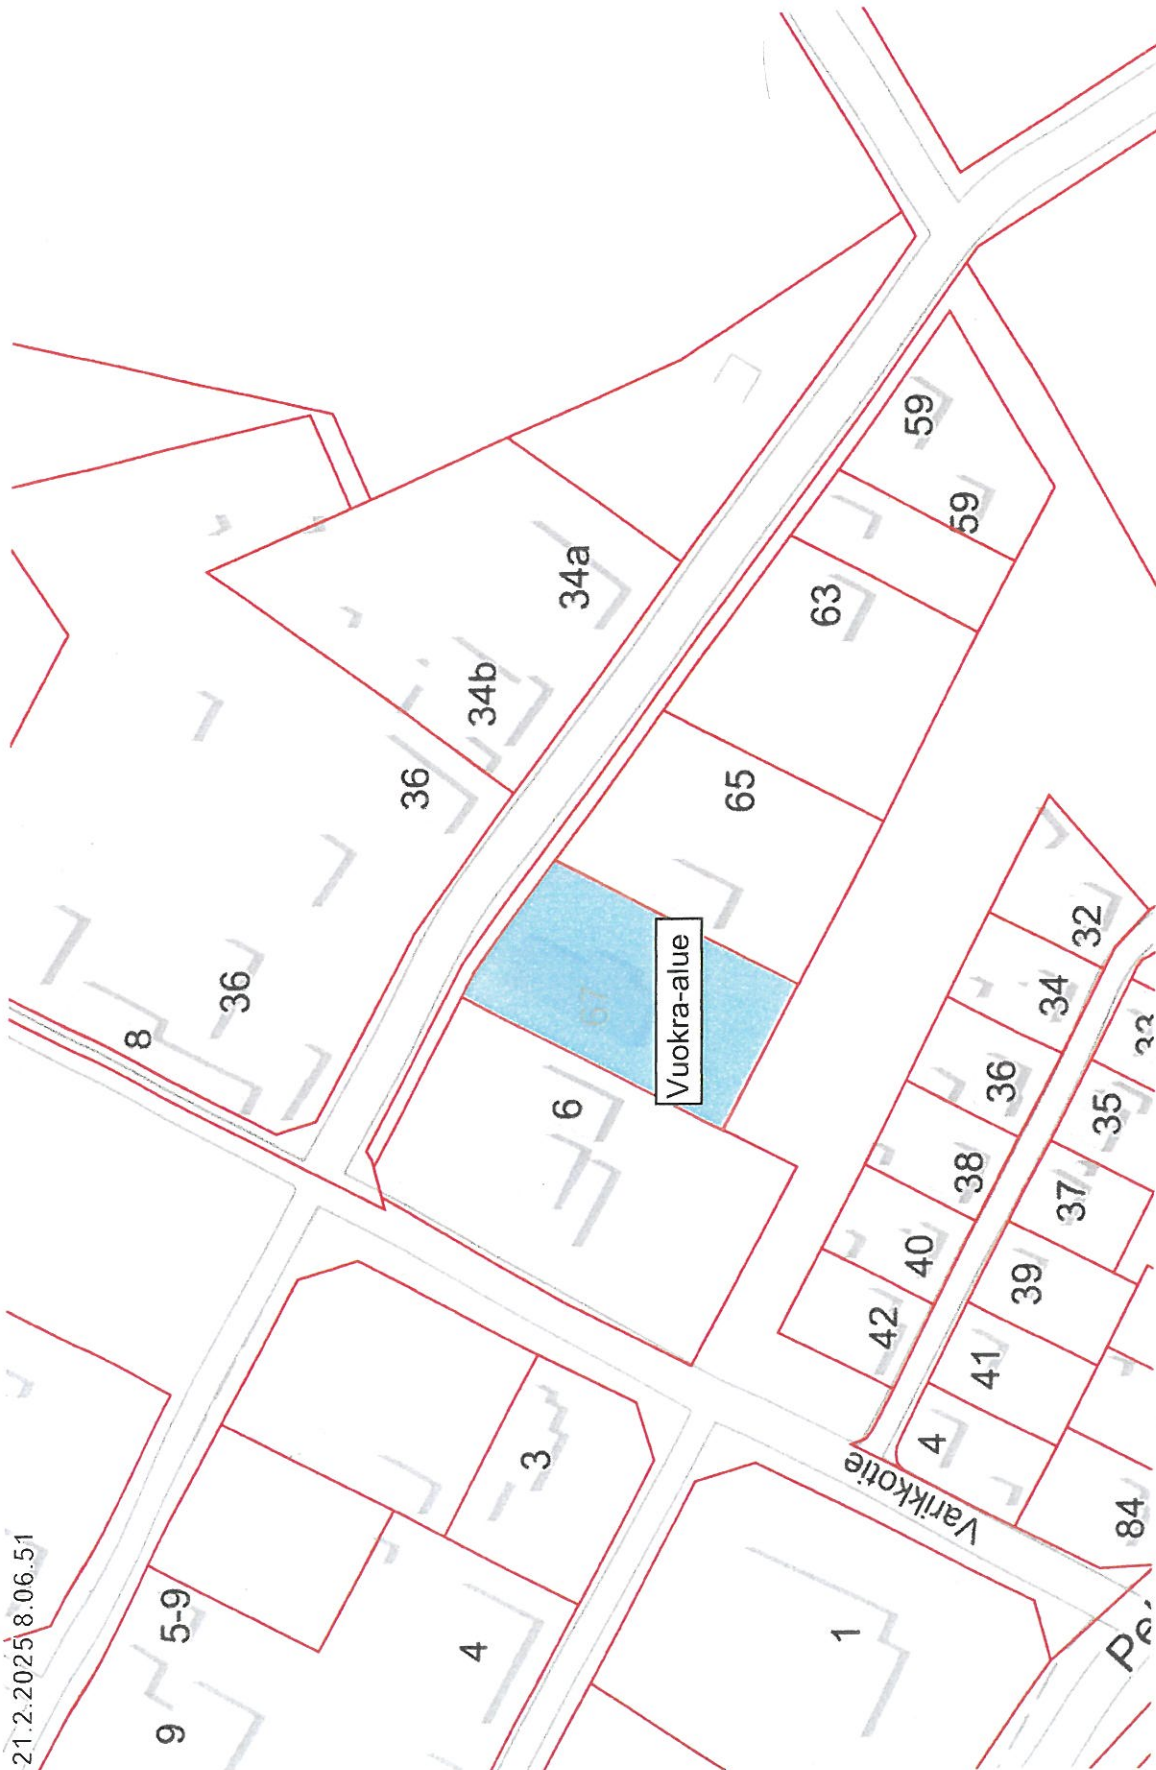

Karttaliite maanvuokrasopimukseen ____ . ____ .2025
Kemijärven kaupunki / Kone Yliräisänen Oy

21.2.2025 8.06.51

Asematie 67

Taustakarttasarja ©